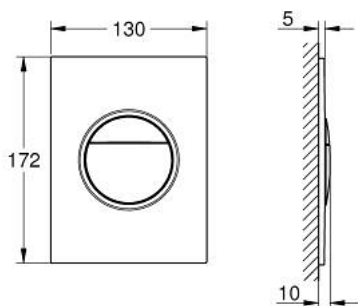

37 601 MS0 NOVA COSMOPOLITAN S НАКЛАДНА ПАНЕЛЬ ЗМИВУ

ОПИС ПРОДУКТУ

- Колір: satin steel
- 2 режими змиву: подвійний і старт/стоп
- для пневматичного змивного клапана AV1
- GD 2 змивний бачок
- для вертикального і горизонтального монтажу
- 130 x 172 мм
- із ABS
- покриття GROHE LongLife
- GROHE EcoJoy – технологія неперевершеного потоку при економному використанні води
- панель змиву із магнітним тримачем і кріпильним кронштейном у комплекті
- сумісна із Rapid SLX
- для використання із Rapid SL і Uniset із бачком GD 2, будь ласка, замовляйте ревізійний короб 40 911 000 (продається окремо)
- для використання з Rapid SL та Uniset висотою встановлення 0.82 м, будь ласка, замовте ревізійний короб 40 950 000 (продається окремо)