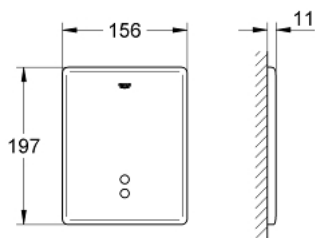

37 749 SD0 **TECTRON SKATE** ІНФРАЧЕРВОНА ЕЛЕКТРОНІКА ДЛЯ ПІСУАРУ

ОПИС ПРОДУКТУ

- Колір: нержавіюча сталь
- комплект для повного монтажу:
- для прихованого монтажу
- схвалено CE
- інфрачервоне управління
- трансформатор з напругою живлення 230 В змінного струму
- 50 Гц, 3.2 ВА
- регульована тривалість змиву
- можна активувати змив протягом 24 годин
- із лампочками контролю функцій
- соленоїдний клапан із фільтром для затримання бруду
- фронтальна панель 156 x 197 мм
- без вбудованої частини 37 006
- регулюється інфрачервоним управлінням 36 206
- GROHE EcoJoy – технологія неперевершеного потоку при економному використанні води

37 749 SD0 **ТЕСТРОН SKATE ІНФРАЧЕРВОНА ЕЛЕКТРОНІКА ДЛЯ ПІСУАРУ**

ЗАПАСНІ ЧАСТИНИ , березня 2007 – зараз

- 1: Накладна панель змиву (Артикул запчастини 42191SD0)
- 2: Електронний блок Тестрон (Артикул запчастини 42187000)
- 3: Комплект кріплень (Артикул запчастини 4308500M)
- 4: Монтажна рама (Артикул запчастини 42736000)
- 5: Трансформатор (Артикул запчастини 42278000)
- 6: Соленоїдний клапан (Артикул запчастини 43828000)
- 7: Infra-red remote control (Артикул запчастини 36206000)*