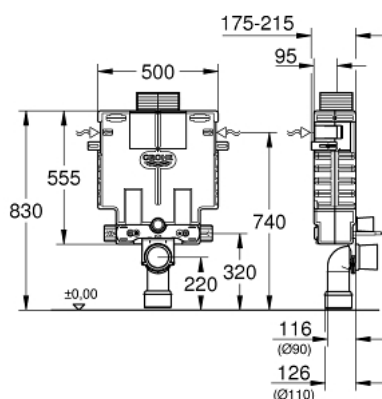

## 38 415 001 UNISSET КОМПОНЕНТ ДЛЯ УНІТАЗУ, МОНТАЖНА ВИСОТА 0.82 М

### ОПИС ПРОДУКТУ

- Колір: додатковий аксесуар
- зі змивним бачком 6-9 л
- керування із лицьової сторони або зверху
- шумоізоляційний EPS модуль для кладки
- рейкові адаптери для кріплення модуля
- для окремого або рейкового монтажу
- настінна рейка із кріпленнями для монтажу окремо
- 2 болти для кріплення унітазу
- відстань між болтами 180/230 мм
- кріплення для кераміки
- вихідне коліно Ø 90 мм
- регульована глибина монтажу
- впускний та змивний гарнітури
- змивні 6 - 9 л баки мають наступні характеристики:
- пневматичний змивний вентиль із 3 режимами: подвійний змив, старт/стоп, одноразовий змив
- підключення води зліва/справа або зверху
- низький рівень шуму (група I відповідно до Німецької специфікації рівня шуму)
- з ізоляцією від конденсаційної вологи
- ½" підключення води
- кутовий вентиль ½"
- вкорочена ревізійна шахта із захисним кожухом
- підготовка для монтажу унітазів-біде із додатковим аксесуаром 40 899 000 (замовляється окремо)
- для монтажу панелей змиву малого розміру необхідно замовляти ревізійний короб 40 950 000 (продається окремо)

## 38 415 001 UNISET КОМПОНЕНТ ДЛЯ УНІТАЗУ, МОНТАЖНА ВИСОТА 0.82 М