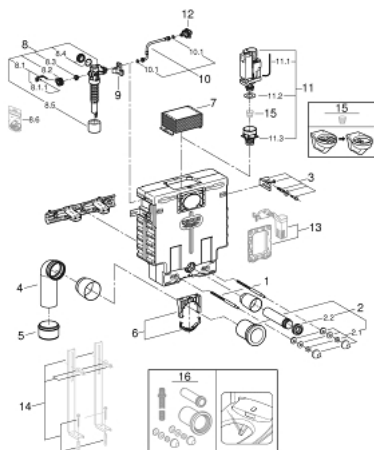

## 38 415 001 UNISSET КОМПОНЕНТ ДЛЯ УНІТАЗУ, МОНТАЖНА ВИСОТА 0.82 М

### ОПИС ПРОДУКТУ

- Колір: додатковий аксесуар
- зі змивним бачком 6-9 л
- керування із лицьової сторони або зверху
- шумоізоляційний EPS модуль для кладки
- рейкові адаптери для кріплення модуля
- для окремого або рейкового монтажу
- настінна рейка із кріпленнями для монтажу окремо
- 2 болти для кріплення унітазу
- відстань між болтами 180/230 мм
- кріплення для кераміки
- вихідне коліно Ø 90 мм
- регульована глибина монтажу
- впускний та змивний гарнітури
- змивні 6 - 9 л баки мають наступні характеристики:
- пневматичний змивний вентиль із 3 режимами: подвійний змив, старт/стоп, одноразовий змив
- підключення води зліва/справа або зверху
- низький рівень шуму (група I відповідно до Німецької специфікації рівня шуму)
- з ізоляцією від конденсаційної вологи
- ½" підключення води
- кутовий вентиль ½"
- вкорочена ревізійна шахта із захисним кожухом
- підготовка для монтажу унітазів-біде із додатковим аксесуаром 40 899 000 (замовляється окремо)
- для монтажу панелей змиву малого розміру необхідно замовляти ревізійний короб 40 950 000 (продається окремо)

## 38 415 001 UNISET КОМПОНЕНТ ДЛЯ УНІТАЗУ, МОНТАЖНА ВИСОТА 0.82 М