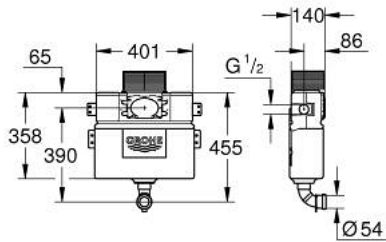

38 422 000 ЗМИВНИЙ БАЧОК ДЛЯ УНІТАЗУ

ОПИС ПРОДУКТУ

- Колір: додатковий аксесуар
- регулювання об'єму змиву від 6 до 9 л
- для прихованого монтажу
- монтажна висота 0,82 м
- випускний вентиль з подвійним змивом, пневматичний
- керування із лицьової сторони або зверху
- підключення води зліва/справа або зверху
- низький рівень шуму (група I відповідно до Німецької специфікації рівня шуму)
- з ізоляцією від конденсаційної вологи
- 415 x 410 x 360 мм
- ½" підключення води
- кронштейни
- змивна трубка
- вкорочена ревізійна шахта із захисним кожухом
- без накладної панелі керування
- GROHE EcoJoy – технологія неперевершеного потоку при економному використанні води
- для монтажу панелей змиву малого розміру необхідно замовляти ревізійний короб 40 950 000 (продається окремо)

38 422 000 ЗМИВНИЙ БАЧОК ДЛЯ УНІТАЗУ

ЗАПАСНІ ЧАСТИНИ , липня 2013 – зараз

- 1: Головка (Артикул запчастини 42385000)
 - 2: Переливний рукав (Артикул запчастини 43325000)
 - 2.1: Ущільнювальна шайба (Артикул запчастини 0319100M)
 - 3: Опорний пристрій (Артикул запчастини 42195000)
 - 4: Клапан наповнення (Артикул запчастини 37095000)
 - 4.1: Важіль (Артикул запчастини 43734000)
 - 4.1.1: Ущільнювач (Артикул запчастини 4377000M)
 - 4.2: Головка клапана (Артикул запчастини 43536000)
 - 4.3: Мембрана (Артикул запчастини 4375800M)
 - 4.4: Кришка, що загвинчується (Артикул запчастини 43735000)
 - 4.5: Клапан поплавковий, 5 шт. (Артикул запчастини 4379100M)
 - 4.6: Комплект ущільнювачів (Артикул запчастини 43722000)*
 - 5: Ревізійний короб (Артикул запчастини 42326000)
 - 6: Змивний клапан AV1 (Артикул запчастини 42314000)
 - 6.1: Пневматичний шланг (Артикул запчастини 42319000)
 - 6.2: Ущільнювач (Артикул запчастини 42310000)
 - 6.3: Сідло клапана для GD2 (Артикул запчастини 42315000)
- * Додаткові аксесуари