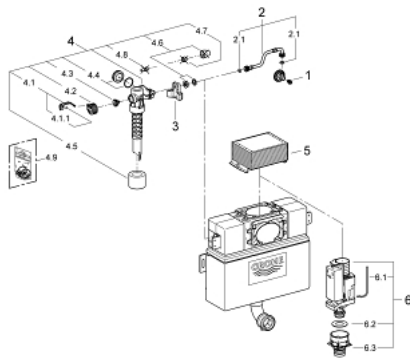

38 422 000 ЗМИВНИЙ БАЧОК ДЛЯ УНІТАЗУ

ОПИС ПРОДУКТУ

- Колір: додатковий аксесуар
- регулювання об'єму змиву від 6 до 9 л
- для прихованого монтажу
- монтажна висота 0,82 м
- випускний вентиль з подвійним змивом, пневматичний
- керування із лицьової сторони або зверху
- підключення води зліва/справа або зверху
- низький рівень шуму (група I відповідно до Німецької специфікації рівня шуму)
- з ізоляцією від конденсаційної вологи
- 415 x 410 x 360 мм
- ½" підключення води
- кронштейни
- змивна трубка
- вкорочена ревізійна шахта із захисним кожухом
- без накладної панелі керування
- GROHE EcoJoy – технологія неперевершеного потоку при економному використанні води
- для монтажу панелей змиву малого розміру необхідно замовляти ревізійний короб 40 950 000 (продається окремо)

38 422 000 ЗМИВНИЙ БАЧОК ДЛЯ УНІТАЗУ

ЗАПАСНІ ЧАСТИНИ , липня 2013 – зараз

- 1: Головка (Артикул запчастини 42385000)
 - 2: Переливний рукав (Артикул запчастини 43325000)
 - 2.1: Ущільнювальна шайба (Артикул запчастини 0319100M)
 - 3: Опорний пристрій (Артикул запчастини 42195000)
 - 4: Клапан наповнення (Артикул запчастини 37095000)
 - 4.1: Важіль (Артикул запчастини 43734000)
 - 4.1.1: Ущільнювач (Артикул запчастини 4377000M)
 - 4.2: Головка клапана (Артикул запчастини 43536000)
 - 4.3: Мембрана (Артикул запчастини 4375800M)
 - 4.4: Кришка, що загвинчується (Артикул запчастини 43735000)
 - 4.5: Клапан поплавковий, 5 шт. (Артикул запчастини 4379100M)
 - 4.6: Комплект ущільнювачів (Артикул запчастини 43722000)*
 - 5: Ревізійний короб (Артикул запчастини 42326000)
 - 6: Змивний клапан AV1 (Артикул запчастини 42314000)
 - 6.1: Пневматичний шланг (Артикул запчастини 42319000)
 - 6.2: Ущільнювач (Артикул запчастини 42310000)
 - 6.3: Сідло клапана для GD2 (Артикул запчастини 42315000)
- * Додаткові аксесуари