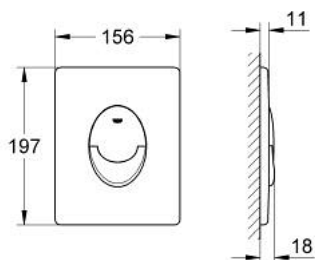

38 505 000 SKATE AIR НАКЛАДНА ПАНЕЛЬ ЗМИВУ

ОПИС ПРОДУКТУ

- Колір: хром
- 2 режими змиву: подвійний і старт/стоп
- для пневматичного змивного клапана AV1
- для вертикального монтажу
- 156 x 197 мм
- із ABS
- GROHE LongLife поверхня
- GROHE EcoJoy – технологія неперевершеного потоку при економічному використанні води
- для поєднання Rapid SL зі змивними бачками Uniset GD 2
- для використання із Rapid SLX, будь ласка, замовте ревізійний короб 66 791 000 (продається окремо)

38 505 000 SKATE AIR НАКЛАДНА ПАНЕЛЬ ЗМИВУ

ЗАПАСНІ ЧАСТИНИ , березня 2013 – зараз

1: Гвинт (Артикул запчастини 6636200M)

2: Монтажна рама (Артикул запчастини 43207000)

3: Комплект кріплень (Артикул запчастини 4308500M)*