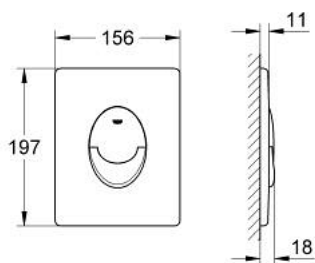

38 505 KF0 SKATE AIR НАКЛАДНА ПАНЕЛЬ ЗМИВУ

ОПИС ПРОДУКТУ

- Колір: фантомний чорний
- 2 режими змиву: подвійний і старт/стоп
- для пневматичного змивного клапана
- для вертикального монтажу
- 156 x 197 мм
- із ABS
- GROHE EcoJoy – технологія неперевершеного потоку при економному використанні води
- для поєднання Rapid SL зі змивними бачками Uniset GD 2
- для використання із Rapid SLX, будь ласка, замовте ревізійний короб 66 791 000 (продається окремо)