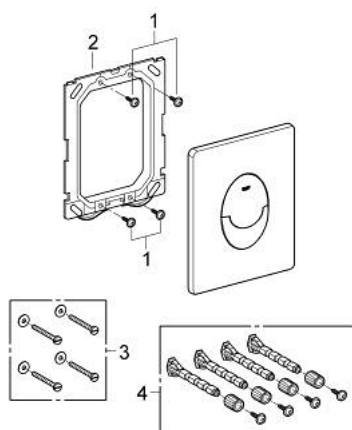

38 505 KV0 SKATE AIR НАКЛАДНА ПАНЕЛЬ ЗМИВУ

ЗАПАСНІ ЧАСТИНИ , травня 2021 – зараз

- 1: Гвинт (Артикул запчастини 6636200M)
- 2: Монтажна рама (Артикул запчастини 43207000)
- 3: Комплект кріплень (Артикул запчастини 4308500M)*
- 4: Комплект кріплень (Артикул запчастини 4215800M)*

* Додаткові аксесуари