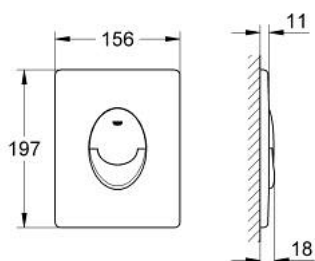

### ОПИС ПРОДУКТУ

- Колір: чорний глянець
- 2 режими змиву: подвійний і старт/стоп
- для пневматичного змивного клапана AV1
- для вертикального монтажу
- 156 x 197 мм
- із ABS
- покриття GROHE LongLife
- для поєднання Rapid SL зі змивними бачками Uniset GD 2
- для використання із Rapid SLX, будь ласка, замовте ревізійний короб 66 791 000 (продається окремо)