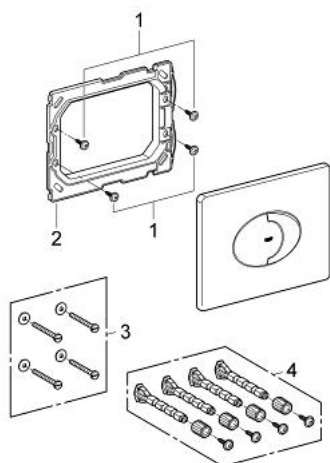

38 506 P00 SKATE AIR НАКЛАДНА ПАНЕЛЬ ЗМИВУ

ОПИС ПРОДУКТУ

- Колір: матовий хром
- 2 режими змиву: подвійний і старт/стоп
- горизонтальний монтаж
- для пневматичного змивного клапана AV1
- 156 x 197 мм
- із ABS
- покриття GROHE LongLife
- для поєднання Rapid SL зі змивними бачками Uniset GD 2
- для використання із Rapid SLX, будь ласка, замовте ревізійний короб 66 791 000 (продається окремо)

38 506 P00 SKATE AIR НАКЛАДНА ПАНЕЛЬ ЗМИВУ

ЗАПАСНІ ЧАСТИНИ , квітня 2013 – зараз

1: Гвинт (Артикул запчастини 6636200M)

2: Монтажна рама (Артикул запчастини 43207000)

3: Комплект кріплень (Артикул запчастини 4308500M)*

4: Комплект кріплень (Артикул запчастини 4215800M)*

* Додаткові аксесуари