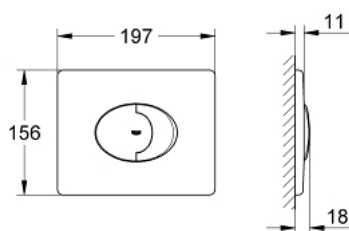

38 506 P00 SKATE AIR НАКЛАДНА ПАНЕЛЬ ЗМИВУ

ОПИС ПРОДУКТУ

- Колір: матовий хром
- 2 режими змиву: подвійний і старт/стоп
- горизонтальний монтаж
- для пневматичного змивного клапана AV1
- 156 x 197 мм
- із ABS
- покриття GROHE LongLife
- для поєднання Rapid SL зі змивними бачками Uniset GD 2
- для використання із Rapid SLX, будь ласка, замовте ревізійний короб 66 791 000 (продається окремо)

38 506 P00 SKATE AIR НАКЛАДНА ПАНЕЛЬ ЗМИВУ

ЗАПАСНІ ЧАСТИНИ , квітня 2013 – зараз

1: Гвинт (Артикул запчастини 6636200M)

2: Монтажна рама (Артикул запчастини 43207000)

3: Комплект кріплень (Артикул запчастини 4308500M)*