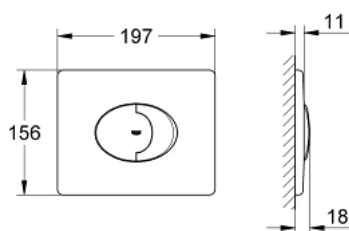

38 506 SH0 SKATE AIR НАКЛАДНА ПАНЕЛЬ ЗМИВУ

ОПИС ПРОДУКТУ

- Колір: альпійський білий
- 2 режими змиву: подвійний і старт/стоп
- для пневматичного змивного клапана AV1
- горизонтальний монтаж
- із ABS
- 156 x 197 мм
- для поєднання Rapid SL зі змивними бачками Uniset GD 2
- для використання із Rapid SLX, будь ласка, замовте ревізійний короб 66 791 000 (продається окремо)

38 506 SH0 SKATE AIR НАКЛАДНА ПАНЕЛЬ ЗМИВУ

ЗАПАСНІ ЧАСТИНИ , квітня 2013 – зараз

1: Гвинт (Артикул запчастини 6636200M)

2: Монтажна рама (Артикул запчастини 43207000)

3: Комплект кріплень (Артикул запчастини 4308500M)*