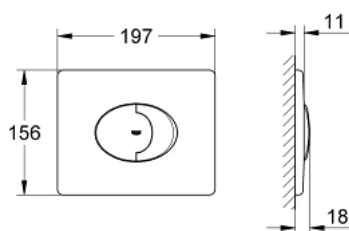

38 506 SH0 SKATE AIR НАКЛАДНА ПАНЕЛЬ ЗМИВУ

ОПИС ПРОДУКТУ

- Колір: альпійський білий
- 2 режими змиву: подвійний і старт/стоп
- для пневматичного змивного клапана AV1
- горизонтальний монтаж
- із ABS
- 156 x 197 мм
- GROHE EcoJoy – технологія неперевершеного потоку при економному використанні води
- для поєднання Rapid SL зі змивними бачками Uniset GD 2
- для використання із Rapid SLX, будь ласка, замовте ревізійний короб 66 791 000 (продається окремо)

38 506 SH0 SKATE AIR НАКЛАДНА ПАНЕЛЬ ЗМИВУ

ЗАПАСНІ ЧАСТИНИ , квітня 2013 – зараз

1: Гвинт (Артикул запчастини 6636200M)

2: Монтажна рама (Артикул запчастини 43207000)

3: Комплект кріплень (Артикул запчастини 4308500M)*