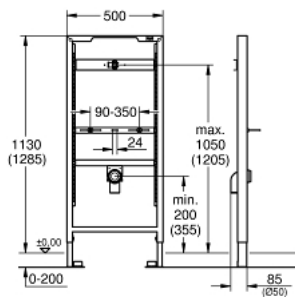

## 38 517 001 RAPID SL КОМПОНЕНТ ДЛЯ ПІСУАРУ БЕЗ ФІТТИНГА

### ОПИС ПРОДУКТУ

- Колір: додатковий аксесуар
- 1,13 і 1,30 м монтажна висота
- для ручного/електронного керування
- для змішувачів настінного монтажу
- для монтажу на стіні або стінній перегородці
- самонесна стальна рама із порошковим напиленням
- підготовлена до облицювання
- підключення регулюються по висоті
- швидке регулювання по висоті, закривається
- матеріал для кріплення
- схвалено TÜV
- стійке до високої температури змивне коліно Ø 50 мм
- болти-тримачі M8, із кріпленням для кераміки
- підключення для впуску і впускний гарнітур
- для настінного монтажу замовляйте настінні кріплення 38 558 00M (замовляються окремо)

## 38 517 001 **RAPID SL КОМПОНЕНТ ДЛЯ ПІСУАРУ БЕЗ ФІТТИНГА**

**ЗАПАСНІ ЧАСТИНИ** , березня 2011 – зараз

- 1: Вихідне коліно 2" (Артикул запчастини 42943000)
  - 1.1: Тримач під вихід коліна (Артикул запчастини 42236000)
  - 2: Різьбовий болт (Артикул запчастини 43078000)
  - 3: Фіксація (Артикул запчастини 4307500М)
  - 4: Настінні куточки (Артикул запчастини 3855800М)\*
- \* Додаткові аксесуари