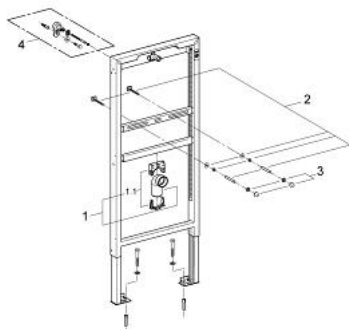

## 38 517 001 RAPID SL КОМПОНЕНТ ДЛЯ ПІСУАРУ БЕЗ ФІТТИНГА

### ОПИС ПРОДУКТУ

- Колір: додатковий аксесуар
- 1,13 і 1,30 м монтажна висота
- для ручного/електронного керування
- для змішувачів настінного монтажу
- для монтажу на стіні або стінній перегородці
- самонесна стальна рама із порошковим напиленням
- підготовлена до облицювання
- підключення регулюються по висоті
- швидке регулювання по висоті, закривається
- матеріал для кріплення
- схвалено TÜV
- стійке до високої температури змивне коліно Ø 50 мм
- болти-тримачі M8, із кріпленням для кераміки
- підключення для впуску і впускний гарнітур
- для настінного монтажу замовляйте настінні кріплення 38 558 00M (замовляються окремо)

## 38 517 001 **RAPID SL КОМПОНЕНТ ДЛЯ ПІСУАРУ БЕЗ ФІТТИНГА**

**ЗАПАСНІ ЧАСТИНИ** , березня 2011 – зараз

- 1: Вихідне коліно 2" (Артикул запчастини 42943000)
  - 1.1: Тримач під вихід коліна (Артикул запчастини 42236000)
  - 2: Різьбовий болт (Артикул запчастини 43078000)
  - 3: Фіксація (Артикул запчастини 4307500М)
  - 4: Настінні куточки (Артикул запчастини 3855800М)\*
- \* Додаткові аксесуари