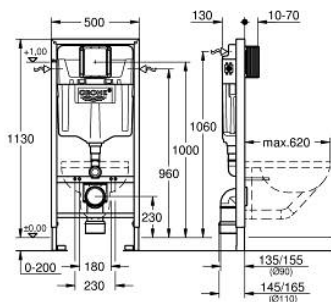

38 528 001 RAPID SL КОМПОНЕНТ ДЛЯ УНІТАЗУ, МОНТАЖНА ВИСОТА 1.13 М

ОПИС ПРОДУКТУ (1/2)

- Колір: додатковий аксесуар
- змивний бачок GD 2
- для монтажу на стіні або стінній перегородці
- самонесна стальна рама із порошковим напиленням
- підготовлена до облицювання
- із фіксованими підключеннями
- швидке регулювання по висоті, закривається
- матеріал для кріплення
- схвалено TÜV
- 2 болти для кріплення унітазу
- кріплення для кераміки
- для керамічних унітазів із малою опірною поверхнею (менше ніж 205 мм) необхіден додатковий аксесуар 38 779 000
- відстань між болтами 180/230 мм
- вихідне коліно Ø 90 мм
- регульована глибина монтажу
- редуктор Ø 90/110 мм
- впускний та змивний гарнітури
- змивні баки GD 2, 6 - 9 л мають наступні характеристики:
- заводське налаштування 6 л і 3 л
- пневматичний змивний вентиль із 3 режимами: подвійний змив, старт/стоп, одноразовий змив
- підключення води зліва/справа або позаду
- низький рівень шуму (група I відповідно до Німецької специфікації рівня шуму)
- з ізоляцією від конденсаційної вологи
- ½" підключення водопостачання включаючи вбудований кутовий вентиль і гнучкий шланг щільної посадки
- під час збирання непотрібні додаткові інструменти для монтажу інспекційного коробу
- для вертикального і горизонтального використання
- для настінного монтажу замовляйте настінні кріплення 38 558 00M (замовляються окремо)

Pure Freude
an Wasser

38 528 001 **RAPID SL КОМПОНЕНТ ДЛЯ УНІТАЗУ, МОНТАЖНА ВИСОТА 1.13 М**

ОПИС ПРОДУКТУ (2/2)

- для монтажу маленьких эмивних панелей необхідно замовляти ревізійний короб 40 911 000 (продається окремо)