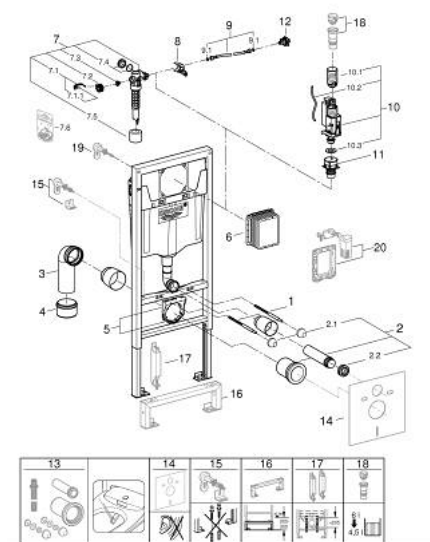

38 528 001 RAPID SL КОМПОНЕНТ ДЛЯ УНІТАЗУ, МОНТАЖНА ВИСОТА 1.13 М

ЗАПАСНІ ЧАСТИНИ , вересня 2022 – зараз

1. 1: Різбовий болт (Артикул запчастини 4276400M)
   - 2: Впускний і змивний гарнітури для унітазу (Артикул запчастини 37311K00)
   - 2.1: Кріплення умивальника (Артикул запчастини 43511SH0)
   - 2.2: З'єднувач (Артикул запчастини 37119000)
   - 3: PP-випускне коліно Ø 90 мм (Артикул запчастини 42327000)
   - 4: Перехідник (Артикул запчастини 42242000)
   - 5: Опора для вигину виходу (Артикул запчастини 42243000)
   - 6: Ревізійний короб (Артикул запчастини 66791000)
   - 7: Клапан наповнення (Артикул запчастини 37095000)
   - 7.1: Важіль (Артикул запчастини 43734000)
   - 7.1.1: Ущільнювач (Артикул запчастини 4377000M)
   - 7.2: Головка клапана (Артикул запчастини 43536000)
   - 7.3: Мембрана (Артикул запчастини 4375800M)
   - 7.4: Кришка, що загвинчується (Артикул запчастини 43735000)
   - 7.5: Клапан поплавковий, 5 шт. (Артикул запчастини 4379100M)
   - 7.6: Комплект ущільнювачів (Артикул запчастини 43722000)*
   - 8: Опорний пристрій (Артикул запчастини 42246000)
   - 9: З'єднувальний шланг (Артикул запчастини 42233000)
   - 9.1: Ущільнювальна шайба (Артикул запчастини 0319100M)
   - 10: Змивний клапан подвійного змиву AV1 (Артикул запчастини 42320000)
   - 10.1: Подовжувач для переливної труби (Артикул запчастини 42313000)
   - 10.2: Пневматичний шланг (Артикул запчастини 42319000)
   - 10.3: Ущільнювач (Артикул запчастини 42310000)
   - 11: Сідло клапана для GD2 (Артикул запчастини 42315000)
   - 12: Підключення до водопроводу (Артикул запчастини 48561000)
   - 13: Комплект для дооснащення унітазів-біде Sensia Arena та IGS (Артикул запчастини 40899000)
   - 14: Комплект для звукоізоляції (Артикул запчастини 37131000)*
   - 15: Настінні кронштейни Xtra, гнучке розміщення (Артикул запчастини 38733000)*
   - 16: Подовжувач (Артикул запчастини 38629000)*
   - 17: Аксесуари (Артикул запчастини 38779000)*
   - 18: 4.5 л адаптер для GD2 (Артикул запчастини 42333000)*
   - 19: Настінні куточки (Артикул запчастини 3855800M)*
   - 20: Rapid SL connection set for shower WC (Артикул запчастини 38925000)*
   - 21: Набір для переоснащення (Артикул запчастини 38796000)*
2. Додаткові аксесуари