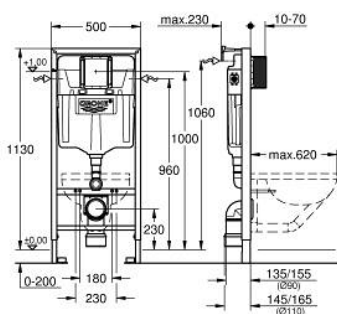

38 536 001 RAPID SL КОМПЛЕКТ 2-В-1 ДЛЯ УНІТАЗУ, МОНТАЖНА ВИСОТА 1,13 М

ОПИС ПРОДУКТУ

- Колір: додатковий аксесуар
- змивний бачок GD 2
- складається із:
 - Rapid SL для унітазу (38 528 001)
 - настінні куточки (38 558 00M)
- для монтажу маленьких змивних панелей необхідно замовляти ревізійний короб 40 911 000 (продається окремо)