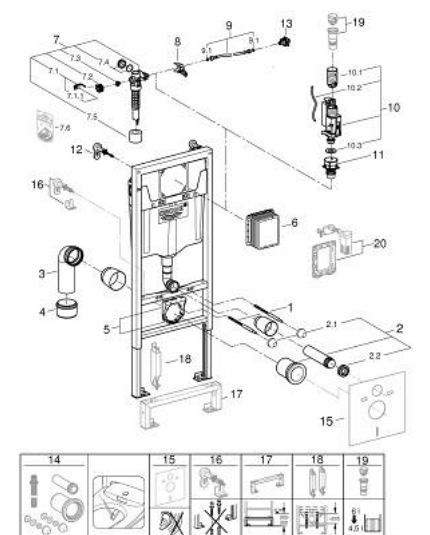

38 536 001 RAPID SL КОМПЛЕКТ 2-В-1 ДЛЯ УНІТАЗУ, МОНТАЖНА ВИСОТА 1,13 М

ЗАПАСНІ ЧАСТИНИ , вересня 2021 – зараз

1. 1: Різбовий болт (Артикул запчастини 4276400М)
  2. 2: Впускний і змивний гарнітури для унітазу (Артикул запчастини 37311К00)
  - 2.1: Кріплення умивальника (Артикул запчастини 43511SH0)
  - 2.2: З'єднувач (Артикул запчастини 37119000)
  5. 3: PP-випускне коліно Ø 90 мм (Артикул запчастини 42327000)
  6. 4: Перехідник (Артикул запчастини 42242000)
  7. 5: Опора для вигину виходу (Артикул запчастини 42243000)
  8. 6: Ревізійний короб (Артикул запчастини 66791000)
  9. 7: Клапан наповнення (Артикул запчастини 37095000)
  - 7.1: Важіль (Артикул запчастини 43734000)
  - 7.1.1: Ущільнювач (Артикул запчастини 4377000М)
  - 7.2: Головка клапана (Артикул запчастини 43536000)
  - 7.3: Мембрана (Артикул запчастини 4375800М)
  - 7.4: Кришка, що загвинчується (Артикул запчастини 43735000)
  - 7.5: Клапан поплавковий, 5 шт. (Артикул запчастини 4379100М)
  - 7.6: Комплект ущільнювачів (Артикул запчастини 43722000)*
  17. 8: Опорний пристрій (Артикул запчастини 42246000)
  18. 9: З'єднувальний шланг (Артикул запчастини 42233000)
  - 9.1: Ущільнювальна шайба (Артикул запчастини 0319100М)
  20. 10: Змивний клапан подвійного змиву AV1 (Артикул запчастини 42320000)
  - 10.1: Подовжувач для переливної труби (Артикул запчастини 42313000)
  - 10.2: Пневматичний шланг (Артикул запчастини 42319000)
  - 10.3: Ущільнювач (Артикул запчастини 42310000)
  24. 11: Сідло клапана для GD2 (Артикул запчастини 42315000)
  25. 12: Настінні куточки (Артикул запчастини 3855800М)
  26. 13: Підключення до водопроводу (Артикул запчастини 48561000)
  27. 14: Комплект для дооснащення унітазів-біде Sensia Arena та IGS (Артикул запчастини 40899000)*
  28. 15: Комплект для звукоізоляції (Артикул запчастини 37131000)*
  29. 16: Настінні кронштейни Xtra, гнучке розміщення (Артикул запчастини 38733000)*
  30. 17: Подовжувач (Артикул запчастини 38629000)*
  31. 18: Аксесуари (Артикул запчастини 38779000)*
  32. 19: 4.5 л адаптер для GD2 (Артикул запчастини 42333000)*
  33. 20: Набір для переоснащення (Артикул запчастини 38796000)*
2. Додаткові аксесуари