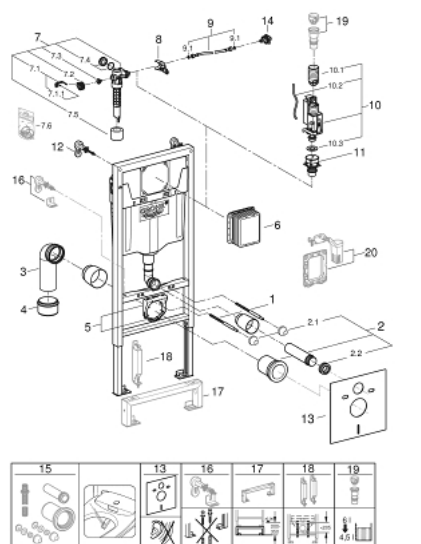

38 539 001 RAPID SL КОМПОНЕНТ ДЛЯ УНІТАЗУ, МОНТАЖНА ВИСОТА 1.13 М

ЗАПАСНІ ЧАСТИНИ , жовтня 2021 – зараз

1. 1: Різьбовий болт (Артикул запчастини 4276400M)
  2. 2: Впускний і змивний гарнітури для унітазу (Артикул запчастини 37311K00)
  - 2.1: Кріплення умивальника (Артикул запчастини 43511SH0)
  - 2.2: З'єднувач (Артикул запчастини 37119000)
  5. 3: PP-випускне коліно Ø 90 мм (Артикул запчастини 42327000)
  6. 4: Перехідник (Артикул запчастини 42242000)
  7. 5: Опора для вигину виходу (Артикул запчастини 42243000)
  8. 6: Ревізійний короб (Артикул запчастини 66791000)
  9. 7: Клапан наповнення (Артикул запчастини 37095000)
  - 7.1: Важіль (Артикул запчастини 43734000)
  - 7.1.1: Ущільнювач (Артикул запчастини 4377000M)
  - 7.2: Головка клапана (Артикул запчастини 43536000)
  - 7.3: Мембрана (Артикул запчастини 4375800M)
  - 7.4: Кришка, що загвинчується (Артикул запчастини 43735000)
  - 7.5: Клапан поплавковий, 5 шт. (Артикул запчастини 4379100M)
  - 7.6: Комплект ущільнювачів (Артикул запчастини 43722000)*
  17. 8: Опорний пристрій (Артикул запчастини 42246000)
  18. 9: З'єднувальний шланг (Артикул запчастини 42233000)
  - 9.1: Ущільнювальна шайба (Артикул запчастини 0319100M)
  20. 10: Змивний клапан подвійного змиву AV1 (Артикул запчастини 42320000)
  - 10.1: Подовжувач для переливної труби (Артикул запчастини 42313000)
  - 10.2: Пневматичний шланг (Артикул запчастини 42319000)
  - 10.3: Ущільнювач (Артикул запчастини 42310000)
  24. 11: Сідло клапана для GD2 (Артикул запчастини 42315000)
  25. 12: Настінні куточки (Артикул запчастини 3855800M)
  26. 13: Комплект для звукоізоляції (Артикул запчастини 37131000)
  27. 14: Підключення до водопроводу (Артикул запчастини 48561000)
  28. 15: Комплект для дооснащення унітазів-біде Sensia Arena та IGS (Артикул запчастини 40899000)*
  29. 16: Настінні кронштейни Xtra, гнучке розміщення (Артикул запчастини 38733000)*
  30. 17: Подовжувач (Артикул запчастини 38629000)*
  31. 18: Аксесуари (Артикул запчастини 38779000)*
  32. 19: 4.5 л адаптер для GD2 (Артикул запчастини 42333000)*
  33. 20: Набір для переоснащення (Артикул запчастини 38796000)*
2. Додаткові аксесуари