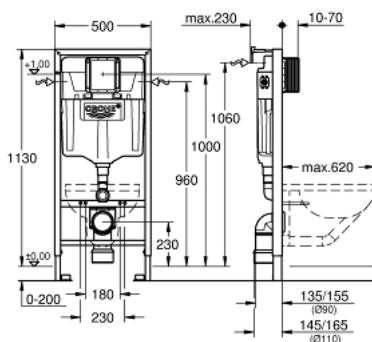

38 539 001 RAPID SL КОМПОНЕНТ ДЛЯ УНІТАЗУ, МОНТАЖНА ВИСОТА 1.13 М

ОПИС ПРОДУКТУ (1/2)

- Колір: додатковий аксесуар
- змивний бачок GD 2
- для монтажу на стіні або стінній перегородці
- самонесна стальна рама із порошковим напиленням
- підготовлена до облицювання
- із фіксованими підключеннями
- швидке регулювання по висоті, закривається
- матеріал для кріплення
- схвалено TÜV
- 2 болти для кріплення унітазу
- кріплення для кераміки
- для керамічних унітазів із малою опірною поверхнею (менше ніж 205 мм) необхіден додатковий аксесуар 38 779 000
- відстань між болтами 180/230 мм
- вихідне коліно Ø 90 мм
- регульована глибина монтажу
- редуктор Ø 90/110 мм
- впускний та змивний гарнітури
- змивні баки GD 2, 6 - 9 л мають наступні характеристики:
- заводське налаштування 6 л і 3 л
- пневматичний змивний вентиль із 3 режимами: подвійний змив, старт/стоп, одноразовий змив
- підключення води зліва/справа або позаду
- низький рівень шуму (група I відповідно до Німецької специфікації рівня шуму)
- з ізоляцією від конденсаційної вологи
- ½" підключення водопостачання включаючи вбудований кутовий вентиль і гнучкий шланг щільної посадки
- під час збирання непотрібні додаткові інструменти для монтажу інспекційного коробу
- для вертикального і горизонтального використання
- включає кронштейни 38 558 00M для настінного монтажу
- із звукоізоляційним комплектом (37 131 000)

Pure Freude
an Wasser

38 539 001 **RAPID SL КОМПОНЕНТ ДЛЯ УНІТАЗУ, МОНТАЖНА ВИСОТА 1.13 М**

ОПИС ПРОДУКТУ (2/2)

- для монтажу маленьких эмивних панелей необхідно замовляти ревізійний короб 40 911 000 (продається окремо)