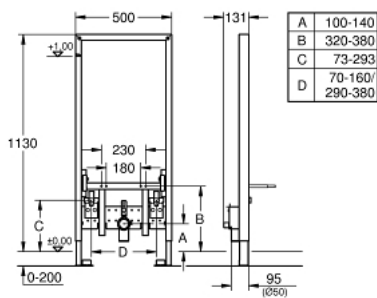

38 553 001 RAPID SL КОМПОНЕНТ ДЛЯ БІДЕ, МОНТАЖНА ВИСОТА 1.13 М

ОПИС ПРОДУКТУ

- Колір: додатковий аксесуар
- вертикальна направляюча для керамічних виробів із малою опірною площею ($\leq 205 \text{ мм}$)
- самонесна стальна рама із порошковим напиленням
- для монтажу на стіні або стінній перегородці
- попередньо змонтований
- регульовані по висоті підключення
- швидке регулювання по висоті, закривається
- матеріал для кріплення
- схвалено TÜV
- фіксуючі болти для біде
- стійке до високої температури змивне коліно $\varnothing 50 \text{ мм}$
- ущільнювач $\varnothing 32 \text{ мм}$
- 2 підключення змішувача $\frac{1}{2}''$
- кріплення для біде
- для настінного монтажу замовляйте настінні кріплення 38 558 00M (замовляються окремо)

38 553 001 **RAPID SL КОМПОНЕНТ ДЛЯ БІДЕ, МОНТАЖНА ВИСОТА 1.13 М**

ЗАПАСНІ ЧАСТИНИ , серпня 2014 – зараз

1: Різьбовий болт (Артикул запчастини 4276400M)

2: Підключення ½" (Артикул запчастини 42944000)

3: Настінні куточки (Артикул запчастини 3855800M)*