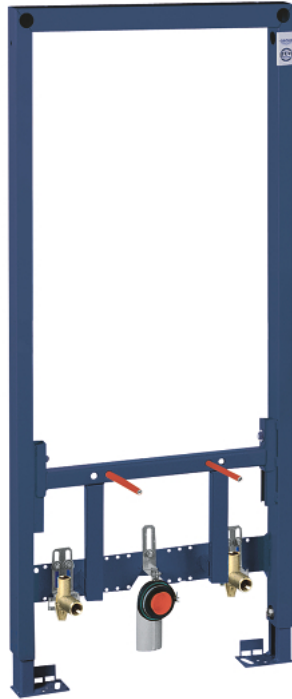

38 553 001 RAPID SL КОМПОНЕНТ ДЛЯ БІДЕ, МОНТАЖНА ВИСОТА 1.13 М

ОПИС ПРОДУКТУ

- Колір: додатковий аксесуар
- вертикальна направляюча для керамічних виробів із малою опірною площею ($\leq 205 \text{ мм}$)
- самонесна стальна рама із порошковим напиленням
- для монтажу на стіні або стінній перегородці
- попередньо змонтований
- регульовані по висоті підключення
- швидке регулювання по висоті, закривається
- матеріал для кріплення
- схвалено TÜV
- фіксуючі болти для біде
- стійке до високої температури змивне коліно $\varnothing 50 \text{ мм}$
- ущільнювач $\varnothing 32 \text{ мм}$
- 2 підключення змішувача $\frac{1}{2}''$
- кріплення для біде
- для настінного монтажу замовляйте настінні кріплення 38 558 00M (замовляються окремо)

38 553 001 **RAPID SL КОМПОНЕНТ ДЛЯ БІДЕ, МОНТАЖНА ВИСОТА 1.13 М**

ЗАПАСНІ ЧАСТИНИ , серпня 2014 – зараз

1: Різьбовий болт (Артикул запчастини 4276400M)

2: Підключення ½" (Артикул запчастини 42944000)

3: Настінні куточки (Артикул запчастини 3855800M)*