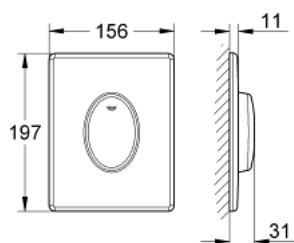

### ОПИС ПРОДУКТУ

- Колір: хром
- для одноразового режиму змиву
- для пневматичного змивного клапана
- для вертикального монтажу
- 156 x 197 мм
- із ABS
- GROHE LongLife поверхня
- GROHE EcoJoy – технологія неперевершеного потоку при економічному використанні води