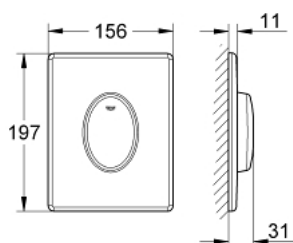

38 564 SH0 SKATE AIR НАКЛАДНА ПАНЕЛЬ ЗМИВУ

ОПИС ПРОДУКТУ

- Колір: альпійський білий
- для одноразового режиму змиву
- для пневматичного змивного клапана
- для вертикального монтажу
- 156 x 197 мм
- із ABS

38 564 SH0 SKATE AIR НАКЛАДНА ПАНЕЛЬ ЗМИВУ

ЗАПАСНІ ЧАСТИНИ, квітня 2013 – зараз

1: Гвинт (Артикул запчастини 6636200M)

2: Монтажна рама (Артикул запчастини 43207000)

3: Комплект кріплень (Артикул запчастини 4308500M)*