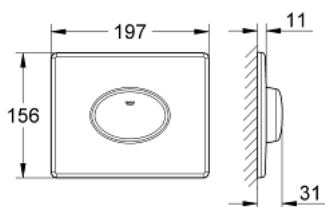

38 565 SH0 SKATE AIR НАКЛАДНА ПАНЕЛЬ ЗМИВУ

ОПИС ПРОДУКТУ

- Колір: альпійський білий
- для одноразового режиму змиву
- для пневматичного змивного клапана
- горизонтальний монтаж
- 156 x 197 мм
- із ABS
- GROHE EcoJoy – технологія неперевершеного потоку при економному використанні води

38 565 SH0 SKATE AIR НАКЛАДНА ПАНЕЛЬ ЗМИВУ

ЗАПАСНІ ЧАСТИНИ , липня 2003 – зараз

1: Гвинт (Артикул запчастини 6636200M)

2: Монтажна рама (Артикул запчастини 43207000)

3: Комплект кріплень (Артикул запчастини 4308500M)*