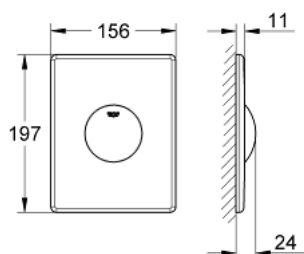

### ОПИС ПРОДУКТУ

- Колір: хром
- для одноразового режиму змиву
- для пневматичного змивного клапана
- для вертикального і горизонтального монтажу
- 156 x 197 мм
- із ABS
- GROHE LongLife поверхня