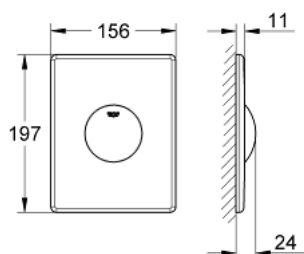

## 38 573 SH0 SKATE НАКЛАДНА ПАНЕЛЬ ЗМИВУ

### ОПИС ПРОДУКТУ

- Колір: альпійський білий
- для одноразового режиму змиву
- для пневматичного змивного клапана
- для вертикального і горизонтального монтажу
- 156 x 197 мм
- із ABS