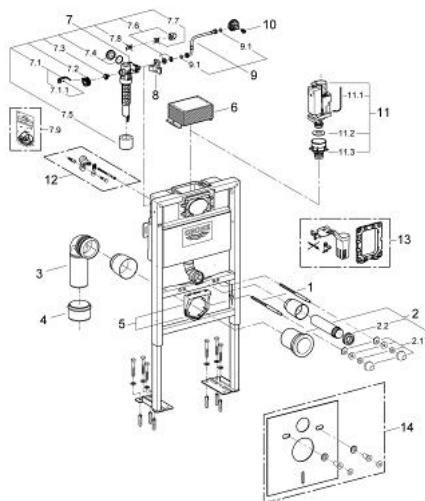

38 587 000 RAPID SL КОМПОНЕНТ ДЛЯ УНІТАЗУ, МОНТАЖНА ВИСОТА 0.82 М

ЗАПАСНІ ЧАСТИНИ , січня 2013 – зараз

1. 1: Різбовий болт (Артикул запчастини 4276400M)
2. 2: Впускний і змивний гарнітури для унітазу (Артикул запчастини 37311K00)
- 2.1: Кріплення умивальника (Артикул запчастини 43511SH0)
- 2.2: З'єднувач (Артикул запчастини 37119000)
5. 3: PP-випускне коліно Ø 90 мм (Артикул запчастини 42327000)
6. 4: Перехідник (Артикул запчастини 42242000)
7. 5: Опора для вигину виходу (Артикул запчастини 42243000)
8. 6: Ревізійний короб (Артикул запчастини 42326000)
9. 7: Клапан наповнення (Артикул запчастини 37095000)
- 7.1: Важіль (Артикул запчастини 43734000)
- 7.1.1: Ущільнювач (Артикул запчастини 4377000M)
- 7.2: Головка клапана (Артикул запчастини 43536000)
- 7.3: Мембрана (Артикул запчастини 4375800M)
- 7.4: Кришка, що загвинчується (Артикул запчастини 43735000)
- 7.5: Клапан поплавковий, 5 шт. (Артикул запчастини 4379100M)
- 7.6: Комплект ущільнювачів (Артикул запчастини 43722000)*
17. 8: Опорний пристрій (Артикул запчастини 42195000)
18. 9: Переливний рукав (Артикул запчастини 43325000)
- 9.1: Ущільнювальна шайба (Артикул запчастини 0319100M)
20. 10: Головка (Артикул запчастини 42385000)
21. 11: Змивний клапан AV1 (Артикул запчастини 42314000)
- 11.1: Пневматичний шланг (Артикул запчастини 42319000)
- 11.2: Ущільнювач (Артикул запчастини 42310000)
- 11.3: Сідло клапана для GD2 (Артикул запчастини 42315000)
25. 12: Настінні куточки (Артикул запчастини 3855800M)*
26. 13: Набір для переоснащення (Артикул запчастини 38796000)*
27. 14: Комплект для звукоізоляції (Артикул запчастини 37131000)*

* Додаткові аксесуари