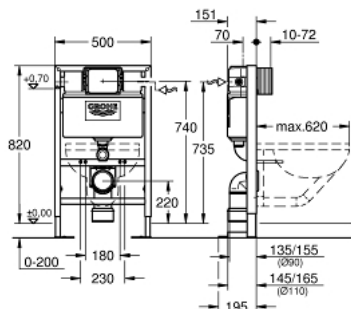

38 587 000 RAPID SL КОМПОНЕНТ ДЛЯ УНІТАЗУ, МОНТАЖНА ВИСОТА 0.82 М

ОПИС ПРОДУКТУ

- Колір: додатковий аксесуар
- зі змивним бачком 6-9 л
- для монтажу окремо, настінного монтажу або монтажу перед стіною-перегородкою
- самонесна стальна рама із порошковим напиленням
- підготовлена до облицювання
- із фіксованими підключеннями
- закривається
- схвалено TÜV
- матеріал для кріплення
- 2 болти для кріплення унітазу
- кріплення для кераміки
- відстань між болтами 180/230 мм
- відведення з ПВХ з поворотом на 90°, 90 мм
- регульована глибина монтажу
- редуктор Ø 90/110 мм
- впускний та змивний гарнітури
- змивні 6 - 9 л баки мають наступні характеристики:
- пневматичний змивний вентиль із 3 режимами: подвійний змив, старт/стоп, одноразовий змив
- керування із лицьової сторони або зверху
- підключення води зліва/справа або позаду
- низький рівень шуму (група I відповідно до Німецької специфікації рівня шуму)
- з ізоляцією від конденсаційної вологи
- ½" підключення водопостачання включаючи вбудований кутовий вентиль і гнучкий шланг щільної посадки
- вкорочена ревізійна шахта із захисним кожухом
- включає кронштейни 38 558 00М для настінного монтажу
- для монтажу панелей змиву малого розміру необхідно замовляти ревізійний короб 40 950 000 (продається окремо)
- not compatible with Sensia Arena shower toilet