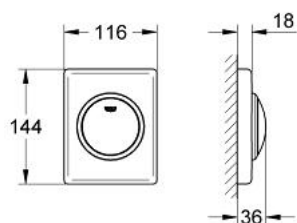

38 595 000 **СКАТЕ НАКЛАДНА ПАНЕЛЬ ЗМИВУ**

ОПИС ПРОДУКТУ

- Колір: хром
- 116 x 144 мм
- з кнопковим керуванням
- GROHE LongLife поверхня

38 595 000 SKATE НАКЛАДНА ПАНЕЛЬ ЗМИВУ

ЗАПАСНІ ЧАСТИНИ , серпня 2004 – зараз