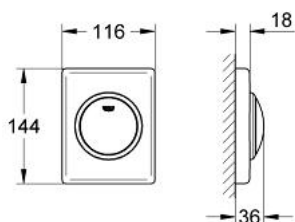

38 595 P00 SKATE НАКЛАДНА ПАНЕЛЬ ЗМИВУ

ОПИС ПРОДУКТУ

- Колір: матовий хром
- 116 x 144 мм
- з кнопковим керуванням
- покриття GROHE LongLife

38 595 P00 SKATE НАКЛАДНА ПАНЕЛЬ ЗМИВУ

ЗАПАСНІ ЧАСТИНИ , серпня 2004 – зараз