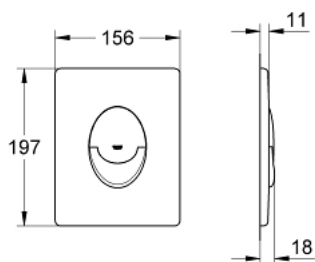

### ОПИС ПРОДУКТУ

- Колір: хром
- для панелі змиву
- Skate Air (38 505)
- для керування подвійним зливом
- для пневматичного змивного клапана
- для вертикального монтажу
- 156 x 197 мм
- із ABS
- GROHE LongLife поверхня