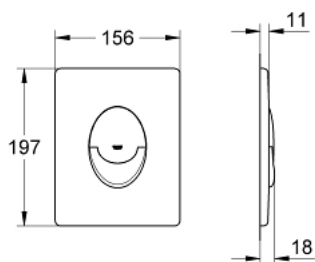

38 640 KV0 SKATE AIR МУЛЯЖ

ОПИС ПРОДУКТУ

- Колір: чорний глянець
- для панелі змиву
- Skate Air (38 505)
- для керування подвійним зливом
- для пневматичного змивного клапана
- для вертикального монтажу
- 156 x 197 мм
- із ABS
- GROHE LongLife поверхня