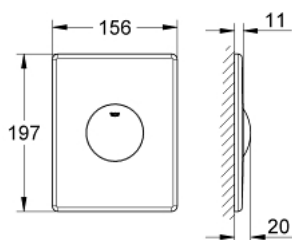

38 672 SD0 SKATE НАКЛАДНА ПАНЕЛЬ ІЗ НЕРЖАВІЮЧОЇ СТАЛІ

ОПИС ПРОДУКТУ

- Колір: нержавіюча сталь
- для одноразового режиму змиву
- антивандальні
- для пневматичного змивного клапана
- для вертикального монтажу
- 156 x 197 мм
- керування за допомогою кнопки
- пластикова кріпильна рамка
- кріплення прихованого монтажу
- GROHE EcoJoy – технологія неперевершеного потоку при економічному використанні води

38 672 SD0 SKATE НАКЛАДНА ПАНЕЛЬ ІЗ НЕРЖАВІЮЧОЇ СТАЛІ

ЗАПАСНІ ЧАСТИНИ , січня 2008 – зараз

1: Комплект кріплень (Артикул запчастини 4215800M)

2: Монтажна рама (Артикул запчастини 42269000)

3: Комплект кріплень (Артикул запчастини 4308500M)*