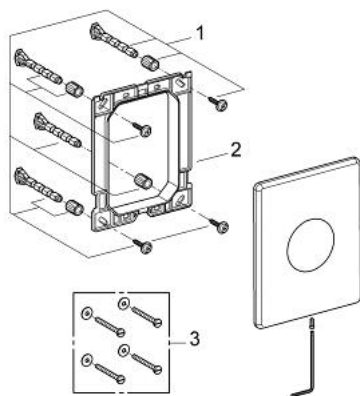

38 672 SD0 SKATE НАКЛАДНА ПАНЕЛЬ ІЗ НЕРЖАВІЮЧОЇ СТАЛІ

ОПИС ПРОДУКТУ

- Колір: нержавіюча сталь
- для одноразового режиму змиву
- антивандальні
- для пневматичного змивного клапана
- для вертикального монтажу
- 156 x 197 мм
- керування за допомогою кнопки
- пластикова кріпильна рамка
- кріплення прихованого монтажу
- GROHE EcoJoy – технологія неперевершеного потоку при економічному використанні води

38 672 SD0 SKATE НАКЛАДНА ПАНЕЛЬ ІЗ НЕРЖАВІЮЧОЇ СТАЛІ

ЗАПАСНІ ЧАСТИНИ , січня 2008 – зараз

1: Комплект кріплень (Артикул запчастини 4215800M)

2: Монтажна рама (Артикул запчастини 42269000)

3: Комплект кріплень (Артикул запчастини 4308500M)*