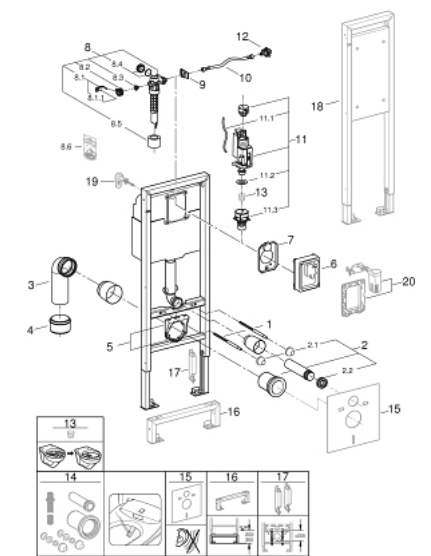

38 675 001 RAPID SL КОМПОНЕНТ ДЛЯ УНІТАЗУ, МОНТАЖНА ВИСОТА 1.13 М, ШИРИНА 0.42 М

ЗАПАСНІ ЧАСТИНИ , вересня 2021 – зараз

1. 1: Різьбовий болт (Артикул запчастини 4276400М)
2. 2: Впускний і змивний гарнітури для унітазу (Артикул запчастини 37311К00)
- 2.1: Кріплення умивальника (Артикул запчастини 43511SH0)
- 2.2: З'єднувач (Артикул запчастини 37119000)
5. 3: РР-випускне коліно Ø 90 мм (Артикул запчастини 42327000)
6. 4: Перехідник (Артикул запчастини 42242000)
7. 5: Опора для вигину виходу (Артикул запчастини 42243000)
8. 6: Захисний ковпачок (Артикул запчастини 43944000)
9. 7: Захисна пластина (Артикул запчастини 43552000)
10. 8: Клапан наповнення (Артикул запчастини 43537000)
- 8.1: Заглушка і заглушка з накидною гайкою (Артикул запчастини 37125000)
- 8.2: Важіль (Артикул запчастини 43734000)
- 8.2.1: Ущільнювач (Артикул запчастини 4377000М)
- 8.3: Головка клапана (Артикул запчастини 43536000)
- 8.4: Мембрана (Артикул запчастини 4375800М)
- 8.5: Кришка, що загвинчується (Артикул запчастини 43735000)
- 8.6: Клапан поплавковий, 5 шт. (Артикул запчастини 4379100М)
- 8.7: Дросель (Артикул запчастини 42356000)
- 8.8: Комплект ущільнювачів (Артикул запчастини 43722000)*
20. 9: Опорний пристрій (Артикул запчастини 43551000)
21. 10: Шланг (Артикул запчастини 43349000)
22. 11: Змивний клапан подвійного змиву AV1 (Артикул запчастини 66558000)
- 11.1: Пневматичний шланг (Артикул запчастини 42319000)
- 11.2: Ущільнювач (Артикул запчастини 42310000)
- 11.3: Сідло клапана для GD2 (Артикул запчастини 42315000)
26. 12: Підключення до водопроводу (Артикул запчастини 48561000)
27. 13: Обмежувач потоку (Артикул запчастини 42300000)*
28. 14: Комплект для дооснащення унітазів-біде Sensia Arena та IGS (Артикул запчастини 40899000)*
29. 15: Комплект для звукоізоляції (Артикул запчастини 37131000)*
30. 16: Подовжувач (Артикул запчастини 38629000)*
31. 17: Аксесуари (Артикул запчастини 38779000)*
32. 18: Компонент кріплення, монтажна висота 1.13 м (Артикул запчастини 38559001)*
33. 19: Настінні куточки (Артикул запчастини 3855800М)*
34. 20: Набір для переоснащення (Артикул запчастини 38796000)*

* Додаткові аксесуари