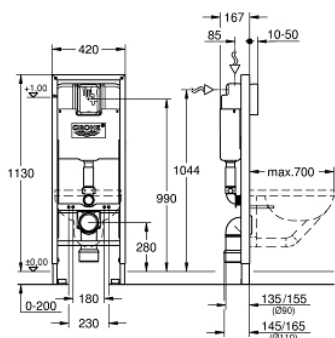

38 675 001 RAPID SL КОМПОНЕНТ ДЛЯ УНІТАЗУ, МОНТАЖНА ВИСОТА 1.13 М, ШИРИНА 0.42 М

ОПИС ПРОДУКТУ

- Колір: додатковий аксесуар
- зі змивним 6 л баком
- для унітазів довжиною 70 см
- для монтажу на стіні або стінній перегородці
- самонесна стальна рама із порошковим напиленням
- підготовлена до облицювання
- із фіксованими підключеннями
- матеріал для кріплення
- схвалено TÜV
- 2 болти для кріплення унітазу
- кріплення для кераміки
- відстань між болтами 180/230 мм
- вихідне коліно Ø 90 мм
- регульована глибина монтажу
- редуктор Ø 90/110 мм
- впускний та змивний гарнітури
- пневматичний змивний вентиль із 3 режимами: подвійний змив, старт/стоп, одноразовий змив
- низький рівень шуму (група I відповідно до Німецької специфікації рівня шуму)
- з ізоляцією від конденсаційної вологи
- ½" підключення водопостачання включаючи вбудований кутовий вентиль і гнучкий шланг щільної посадки
- для настінного монтажу замовляйте настінні кріплення 38 558 00M (замовляються окремо)
- для монтажу опорних рейок для людей з обмеженими можливостями необхідно замовляти кріплення 38 559 001 (замовляється окремо)