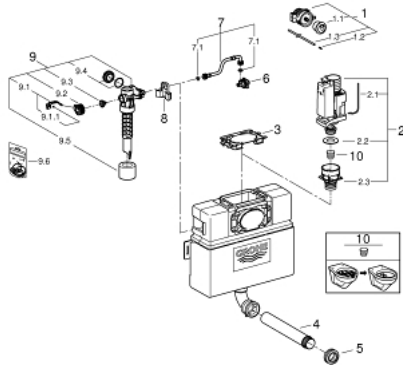

38 691 000 EAU2 ЗМИВНИЙ БАЧОК ДЛЯ УНІТАЗУ 0,82 М

ЗАПАСНІ ЧАСТИНИ , жовтня 2021 – зараз

- 1: Пневматична кнопка змиву (Артикул запчастини 38771000)
- 1.1: Кнопка для натискання із розеткою (Артикул запчастини 42311PI0)
- 1.2: Ніпеля (Артикул запчастини 4227100M)
- 1.3: Трубки (Артикул запчастини 42775000)
- 2: Змивний клапан AV1 (Артикул запчастини 42314000)
- 2.1: Пневматичний шланг (Артикул запчастини 42319000)
- 2.2: Ущільнювач (Артикул запчастини 42310000)
- 2.3: Сідло клапана для GD2 (Артикул запчастини 42315000)
- 3: Захисна пластина (Артикул запчастини 42199000)
- 4: Відвідна дуга (Артикул запчастини 43352000)
- 5: З'єднувач (Артикул запчастини 37119000)
- 6: Підключення до водопроводу (Артикул запчастини 48561000)
- 7: Переливний рукав (Артикул запчастини 43325000)
- 7.1: Ущільнювальна шайба (Артикул запчастини 0319100M)
- 8: Опорний пристрій (Артикул запчастини 42195000)
- 9: Клапан наповнення (Артикул запчастини 37095000)
- 9.1: Важіль (Артикул запчастини 43734000)
- 9.1.1: Ущільнювач (Артикул запчастини 4377000M)
- 9.2: Головка клапана (Артикул запчастини 43536000)
- 9.3: Мембрана (Артикул запчастини 4375800M)
- 9.4: Кришка, що загвинчується (Артикул запчастини 43735000)
- 9.5: Клапан поплавковий, 5 шт. (Артикул запчастини 4379100M)
- 9.6: Комплект ущільнювачів (Артикул запчастини 43722000)*
- 10: Обмежувач потоку (Артикул запчастини 42300000)*

* Додаткові аксесуари