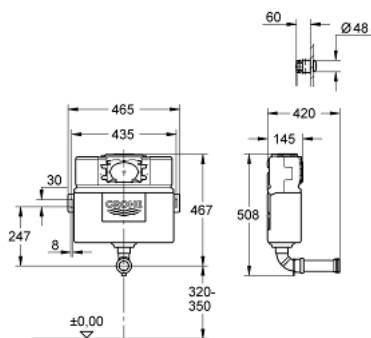

38 691 000 EAU2 ЗМИВНИЙ БАЧОК ДЛЯ УНІТАЗУ 0,82 М

ОПИС ПРОДУКТУ

- Колір: додатковий аксесуар
- бл / Зл
- подвійний змив
- малошумний наповнювальний клапан
- регулювання об'єму змиву від 6 до 9 л
- для прихованого монтажу
- монтажна висота 0,82 м
- підключення води зліва/справа або позаду
- підключення зліва / справа або ззаду
- безперервний цикл змиву
- передній або верхній одинарний, тільки змив на 6 л
- підключення води зліва/справа або зверху
- низький рівень шуму (група I відповідно до Німецької специфікації рівня шуму)
- з ізоляцією від конденсаційної вологи
- 415 x 410 x 360 мм
- з кутовим запірним вентилям 1/2" та зливною трубкою
- 1/2" підключення води
- кутовий вентиль 1/2"
- кронштейни
- змивна трубка
- без накладної панелі керування
- захисний блок
- мін. рекомендований статичний тиск 0,2 бар
- змивний пристрій Air
- керування із лицьової сторони або зверху
- збільшена довжина шланга для гнучкості при позиціонуванні керування
- витончений і мінімалістичний дизайн дозволяє встановлювати панель в будь-якій орієнтації на 360 градусів
- GROHE EcoJoy – технологія неперевершеного потоку при економному використанні води