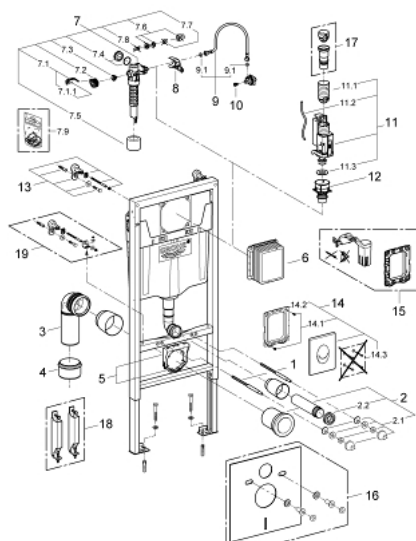

38 721 001 RAPID SL 3-B-1 КОМПЛЕКТ ДЛЯ УНІТАЗУ, 1.13 М ВИСОТА ІНСТАЛЯЦІЇ

ЗАПАСНІ ЧАСТИНИ , грудня 2012 – зараз

- 1: Різбовий болт (Артикул запчастини 4276400M)
- 2: Впускний і змивний гарнітури для унітазу (Артикул запчастини 37311K00)
- 2.1: Кріплення умивальника (Артикул запчастини 43511SH0)
- 2.2: З'єднувач (Артикул запчастини 37119000)
- 3: PP-випускне коліно Ø 90 мм (Артикул запчастини 42327000)
- 4: Перехідник (Артикул запчастини 42242000)
- 5: Опора для вигину виходу (Артикул запчастини 42243000)
- 6: Ревізійний короб (Артикул запчастини 66791000)
- 7: Клапан наповнення (Артикул запчастини 37095000)
- 7.1: Важіль (Артикул запчастини 43734000)
- 7.1.1: Ущільнювач (Артикул запчастини 4377000M)
- 7.2: Головка клапана (Артикул запчастини 43536000)
- 7.3: Мембрана (Артикул запчастини 4375800M)
- 7.4: Кришка, що загвинчується (Артикул запчастини 43735000)
- 7.5: Клапан поплавковий, 5 шт. (Артикул запчастини 4379100M)
- 7.6: Комплект ущільнювачів (Артикул запчастини 43722000)*
- 8: Опорний пристрій (Артикул запчастини 42246000)
- 9: З'єднувальний шланг (Артикул запчастини 42233000)
- 9.1: Ущільнювальна шайба (Артикул запчастини 0319100M)
- 10: Головка (Артикул запчастини 42385000)
- 11: Змивний клапан подвійного змиву AV1 (Артикул запчастини 42320000)
- 11.1: Подовжувач для переливної труби (Артикул запчастини 42313000)
- 11.2: Пневматичний шланг (Артикул запчастини 42319000)
- 11.3: Ущільнювач (Артикул запчастини 42310000)
- 12: Сідло клапана для GD2 (Артикул запчастини 42315000)
- 13: Настінні куточки (Артикул запчастини 3855800M)
- 14: Накладна панель змиву (Артикул запчастини 38505000)
- 14.1: Гвинт (Артикул запчастини 6636200M)
- 14.2: Монтажна рама (Артикул запчастини 43207000)
- 14.3: Комплект кріплень (Артикул запчастини 4308500M)*
- 14.4: Комплект кріплень (Артикул запчастини 4215800M)*
- 15: Набір для переоснащення (Артикул запчастини 38796000)*
- 16: Комплект для звукоізоляції (Артикул запчастини 37131000)*
- 17: 4.5 л адаптер для GD2 (Артикул запчастини 42333000)*
- 18: Аксесуари (Артикул запчастини 38779000)*
- 19: Настінні кронштейни Xtra, гнучке розміщення (Артикул запчастини 38733000)*