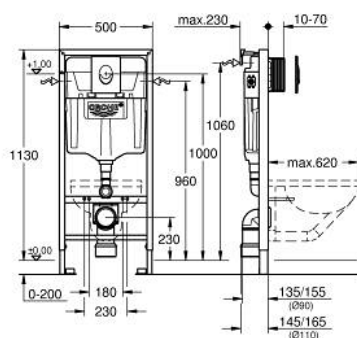

38 721 001 RAPID SL 3-B-1 КОМПЛЕКТ ДЛЯ УНІТАЗУ, 1.13 М ВИСОТА ІНСТАЛЯЦІЇ

ОПИС ПРОДУКТУ

- Колір: хром
- змивний бачок GD 2
- складається із:
 - Rapid SL для унітазу (38 528 001)
 - панель змиву Skate Air, хром, вертикальна інсталяція (38 505 000)
 - настінні куточки (38 558 00M)