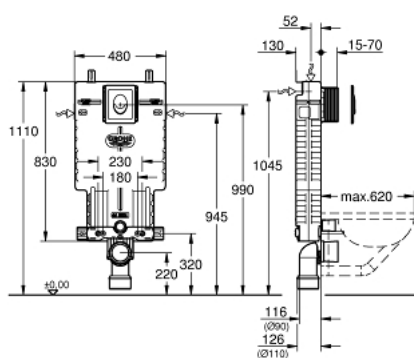

38 723 001 UNISSET КОМПЛЕКТ ДЛЯ УНІТАЗУ 2-IN-1

ЗАПАСНІ ЧАСТИНИ , жовтня 2017 – зараз

- 1: Різьбовий болт (Артикул запчастини 4276400M)
- 2: Впускний і змивний гарнітури для унітазу (Артикул запчастини 37311K00)
- 2.1: Кріплення умивальника (Артикул запчастини 43511SH0)
- 2.2: З'єднувач (Артикул запчастини 37119000)
- 3: PP-випускне коліно Ø 90 мм (Артикул запчастини 42327000)
- 4: Перехідник (Артикул запчастини 42242000)
- 5: Опора для вигину виходу (Артикул запчастини 42243000)
- 6: Ревізійний короб (Артикул запчастини 66783000)
- 7: Клапан наповнення (Артикул запчастини 37095000)
- 7.1: Важіль (Артикул запчастини 43734000)
- 7.1.1: Ущільнювач (Артикул запчастини 4377000M)
- 7.2: Головка клапана (Артикул запчастини 43536000)
- 7.3: Мембрана (Артикул запчастини 4375800M)
- 7.4: Кришка, що загвинчується (Артикул запчастини 43735000)
- 7.5: Клапан поплавковий, 5 шт. (Артикул запчастини 4379100M)
- 7.6: Комплект ущільнювачів (Артикул запчастини 43722000)*
- 8: Опорний пристрій (Артикул запчастини 42246000)
- 9: З'єднувальний шланг (Артикул запчастини 42233000)
- 9.1: Ущільнювальна шайба (Артикул запчастини 0319100M)
- 10: Змивний клапан подвійного змиву AV1 (Артикул запчастини 42320000)
- 10.1: Подовжувач для переливної труби (Артикул запчастини 42313000)
- 10.2: Пневматичний шланг (Артикул запчастини 42319000)
- 10.3: Ущільнювач (Артикул запчастини 42310000)
- 11: Сідло клапана для GD2 (Артикул запчастини 42315000)
- 12: Накладна панель змиву (Артикул запчастини 38505000)
- 12.1: Гвинт (Артикул запчастини 6636200M)
- 12.2: Монтажна рама (Артикул запчастини 43207000)
- 12.3: Комплект кріплень (Артикул запчастини 4308500M)*
- 12.4: Комплект кріплень (Артикул запчастини 4215800M)*
- 13: Набір для переоснащення (Артикул запчастини 38796000)*
- 14: 4.5 л адаптер для GD2 (Артикул запчастини 42333000)*
- 15: кронштейни (Артикул запчастини 37304000)*
- 16: Комплект для дооснащення унітазів-біде Sensia Arena та IGS (Артикул запчастини 40899000)*