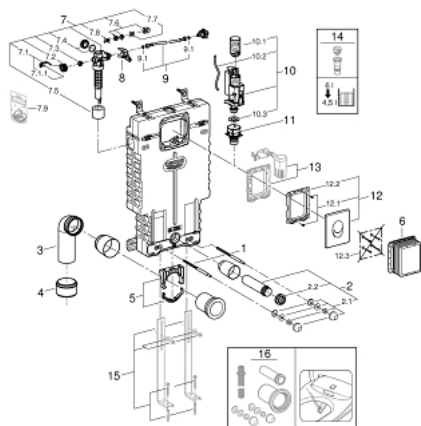

38 723 001 UNISSET КОМПЛЕКТ ДЛЯ УНІТАЗУ 2-IN-1

ЗАПАСНІ ЧАСТИНИ , жовтня 2017 – зараз

- 1: Різьбовий болт (Артикул запчастини 4276400M)
- 2: Впускний і змивний гарнітури для унітазу (Артикул запчастини 37311K00)
- 2.1: Кріплення умивальника (Артикул запчастини 43511SH0)
- 2.2: З'єднувач (Артикул запчастини 37119000)
- 3: PP-випускне коліно Ø 90 мм (Артикул запчастини 42327000)
- 4: Перехідник (Артикул запчастини 42242000)
- 5: Опора для вигину виходу (Артикул запчастини 42243000)
- 6: Ревізійний короб (Артикул запчастини 66783000)
- 7: Клапан наповнення (Артикул запчастини 37095000)
- 7.1: Важіль (Артикул запчастини 43734000)
- 7.1.1: Ущільнювач (Артикул запчастини 4377000M)
- 7.2: Головка клапана (Артикул запчастини 43536000)
- 7.3: Мембрана (Артикул запчастини 4375800M)
- 7.4: Кришка, що загвинчується (Артикул запчастини 43735000)
- 7.5: Клапан поплавковий, 5 шт. (Артикул запчастини 4379100M)
- 7.6: Комплект ущільнювачів (Артикул запчастини 43722000)*
- 8: Опорний пристрій (Артикул запчастини 42246000)
- 9: З'єднувальний шланг (Артикул запчастини 42233000)
- 9.1: Ущільнювальна шайба (Артикул запчастини 0319100M)
- 10: Змивний клапан подвійного змиву AV1 (Артикул запчастини 42320000)
- 10.1: Подовжувач для переливної труби (Артикул запчастини 42313000)
- 10.2: Пневматичний шланг (Артикул запчастини 42319000)
- 10.3: Ущільнювач (Артикул запчастини 42310000)
- 11: Сідло клапана для GD2 (Артикул запчастини 42315000)
- 12: Накладна панель змиву (Артикул запчастини 38505000)
- 12.1: Гвинт (Артикул запчастини 6636200M)
- 12.2: Монтажна рама (Артикул запчастини 43207000)
- 12.3: Комплект кріплень (Артикул запчастини 4308500M)*
- 12.4: Комплект кріплень (Артикул запчастини 4215800M)*
- 13: Набір для переоснащення (Артикул запчастини 38796000)*
- 14: 4.5 л адаптер для GD2 (Артикул запчастини 42333000)*
- 15: кронштейни (Артикул запчастини 37304000)*
- 16: Комплект для дооснащення унітазів-біде Sensia Arena та IGS (Артикул запчастини 40899000)*