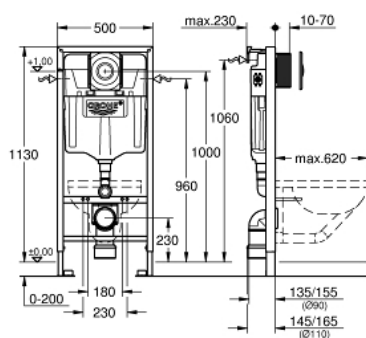

38 728 001 SOLIDO 3-В-1 КОМПЛЕКТ ДЛЯ УНІТАЗУ, 1.13 М ВИСОТА ІНСТАЛЯЦІЇ

ОПИС ПРОДУКТУ

- Колір: хром
- змивний бачок GD 2, 6 - 9 л
- складається із:
 - Rapid SL для унітазу (38 528 001)
 - панель змиву Sail, хром (38 963 000)
 - 2 настінних кронштейни із кріпленням