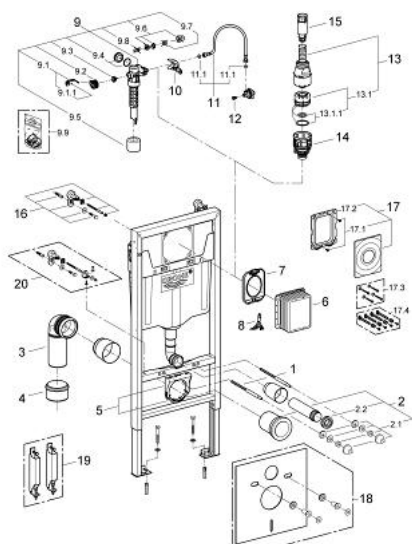

38 728 001 SOLIDO 3-B-1 КОМПЛЕКТ ДЛЯ УНІТАЗУ, 1.13 М ВИСОТА ІНСТАЛЯЦІЇ

ЗАПАСНІ ЧАСТИНИ , червня 2012 – зараз

1. 1: Різбовий болт (Артикул запчастини 4276400M)
2. 2: Впускний і змивний гарнітури для унітазу (Артикул запчастини 37311K00)
- 2.1: Кріплення умивальника (Артикул запчастини 43511SH0)
- 2.2: З'єднувач (Артикул запчастини 37119000)
5. 3: PP-випускне коліно Ø 90 мм (Артикул запчастини 42327000)
6. 4: Перехідник (Артикул запчастини 42242000)
7. 5: Опора для вигину виходу (Артикул запчастини 42243000)
8. 6: Ревізійний короб (Артикул запчастини 66791000)
9. 7: Захисна пластина (Артикул запчастини 42231000)
10. 8: Важіль приводу (Артикул запчастини 42674000)
11. 9: Клапан наповнення (Артикул запчастини 37095000)
- 9.1: Важіль (Артикул запчастини 43734000)
- 9.1.1: Ущільнювач (Артикул запчастини 4377000M)
- 9.2: Головка клапана (Артикул запчастини 43536000)
- 9.3: Мембрана (Артикул запчастини 4375800M)
- 9.4: Кришка, що загвинчується (Артикул запчастини 43735000)
- 9.5: Клапан поплавковий, 5 шт. (Артикул запчастини 4379100M)
- 9.6: Комплект ущільнювачів (Артикул запчастини 43722000)*
19. 10: Опорний пристрій (Артикул запчастини 42246000)
20. 11: З'єднувальний шланг (Артикул запчастини 42233000)
- 11.1: Ущільнювальна шайба (Артикул запчастини 03191000M)
22. 12: Головка (Артикул запчастини 42385000)
23. 13: Servo змивний клапан (Артикул запчастини 42690000)
- 13.1: Впускний поршень (Артикул запчастини 43544000)
- 13.1.1: Ущільнювач (Артикул запчастини 43808000)
26. 14: Сідло клапана (Артикул запчастини 42691000)
27. 15: Подовжувач (Артикул запчастини 42689000)
28. 16: Настінні куточки (Артикул запчастини 3855800M)
29. 17: Накладна панель змиву (Артикул запчастини 37063000)
- 17.1: Гвинт (Артикул запчастини 6636200M)
- 17.2: Монтажна рама (Артикул запчастини 43207000)
- 17.3: Комплект кріплень (Артикул запчастини 4308500M)*
- 17.4: Комплект кріплень (Артикул запчастини 4215800M)*
34. 18: Комплект для звукоізоляції (Артикул запчастини 37131000)*
35. 19: Аксесуари (Артикул запчастини 38779000)*
36. 20: Настінні кронштейни Xtra, гнучке розміщення (Артикул запчастини 38733000)*

* Додаткові аксесуари