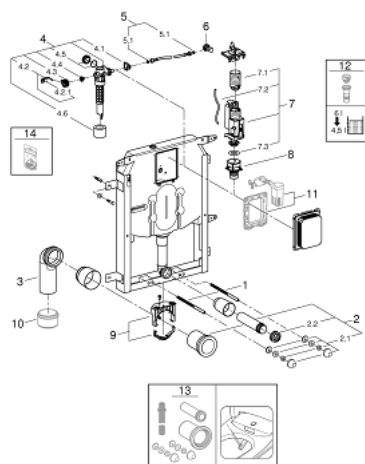

38 729 000 UNISET КОМПОНЕНТ ДЛЯ УНІТАЗУ ЗІ ЗМИВНИМ БАКОМ 80 MM

ЗАПАСНІ ЧАСТИНИ , жовтня 2017 – зараз

1. 1: Різбовий болт (Артикул запчастини 4276400M)
  2. 2: Впускний і змивний гарнітури для унітазу (Артикул запчастини 37311K00)
  - 2.1: Кріплення умивальника (Артикул запчастини 43511SH0)
  - 2.2: З'єднувач (Артикул запчастини 37119000)
  5. 3: Outlet bend 90 mm/90 mm (Артикул запчастини 42280000)
  6. 4: Клапан наповнення (Артикул запчастини 43991000)
  - 4.1: Valve support (Артикул запчастини 43995000)
  - 4.2: Важіль (Артикул запчастини 43734000)
  - 4.2.1: Ущільнювач (Артикул запчастини 4377000M)
  - 4.3: Головка клапана (Артикул запчастини 43536000)
  - 4.4: Мембрана (Артикул запчастини 4375800M)
  - 4.5: Кришка, що загвинчується (Артикул запчастини 43735000)
  - 4.6: Клапан поплавковий, 5 шт. (Артикул запчастини 4379100M)
  14. 5: З'єднувальний шланг (Артикул запчастини 42233000)
  - 5.1: Ущільнювальна шайба (Артикул запчастини 0319100M)
  16. 6: Кутовий вентиль (Артикул запчастини 42343000)
  17. 7: Змивний клапан подвійного змиву AV1 (Артикул запчастини 42320000)
  - 7.1: Подовжувач для переливної труби (Артикул запчастини 42313000)
  - 7.2: Пневматичний шланг (Артикул запчастини 42319000)
  - 7.3: Ущільнювач (Артикул запчастини 42310000)
  21. 8: Сідло клапана для GD2 (Артикул запчастини 42315000)
  22. 9: Опора для вигину виходу (Артикул запчастини 42243000)
  23. 10: Перехідник (Артикул запчастини 42242000)*
  24. 11: Набір для переоснащення (Артикул запчастини 38796000)*
  25. 12: 4.5 л адаптер для GD2 (Артикул запчастини 42333000)*
  26. 13: Комплект для дооснащення унітазів-біде Sensia Arena та IGS (Артикул запчастини 40899000)*
  27. 14: Комплект ущільнювачів (Артикул запчастини 43722000)*
2. Додаткові аксесуари