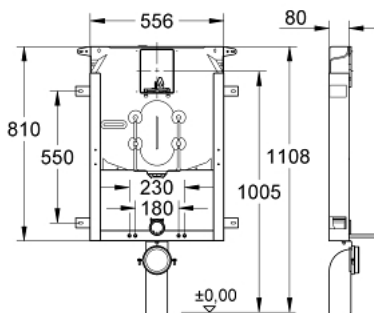

38 729 000 UNISSET КОМПОНЕНТ ДЛЯ УНІТАЗУ ЗІ ЗМИВНИМ БАКОМ 80 ММ

ОПИС ПРОДУКТУ

- Колір: додатковий аксесуар
- регулювання об'єму змиву від 6 до 9 л
- пневматичний змивний вентиль із 3 режимами: подвійний змив, старт/стоп, одноразовий змив
- Відведення з ПЕ Ø 80 мм
- впускний та змивний гарнітури
- сталевая рама, гаряче оцинкована, з 4 кріпильними кронштейнами
- 2 болти для кріплення унітазу
- відстань між болтами 180/230 мм
- кріплення для кераміки
- підключення води зверху
- низький рівень шуму (група I відповідно до Німецької специфікації рівня шуму)
- покриття із вінілового флісу на гіпсовій основі
- кутовий вентиль ½"
- із гнучким шлангом
- вкорочена ревізійна шахта із захисним кожухом
- для вертикального монтажу
- для монтажу панелей змиву малого розміру необхідно замовляти ревізійний короб 40 949 000 (замовляється окремо)