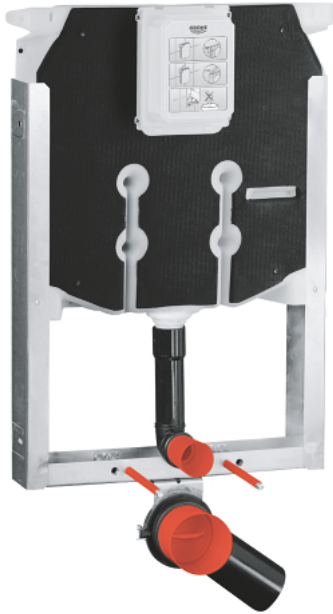

38 729 000 UNISSET КОМПОНЕНТ ДЛЯ УНІТАЗУ ЗІ ЗМИВНИМ БАКОМ 80 ММ

ОПИС ПРОДУКТУ

- Колір: додатковий аксесуар
- регулювання об'єму змиву від 6 до 9 л
- пневматичний змивний вентиль із 3 режимами: подвійний змив, старт/стоп, одноразовий змив
- Відведення з ПЕ Ø 80 мм
- впускний та змивний гарнітури
- сталевая рама, гаряче оцинкована, з 4 кріпильними кронштейнами
- 2 болти для кріплення унітазу
- відстань між болтами 180/230 мм
- кріплення для кераміки
- підключення води зверху
- низький рівень шуму (група I відповідно до Німецької специфікації рівня шуму)
- покриття із вінілового флісу на гіпсовій основі
- кутовий вентиль ½"
- із гнучким шлангом
- вкорочена ревізійна шахта із захисним кожухом
- для вертикального монтажу
- для монтажу панелей змиву малого розміру необхідно замовляти ревізійний короб 40 949 000 (замовляється окремо)