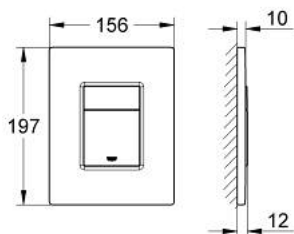

38 732 000 SKATE COSMOPOLITAN НАКЛАДНА ПАНЕЛЬ ЗМИВУ

ОПИС ПРОДУКТУ

- Колір: хром
- 2 режими змиву: подвійний і старт/стоп
- для пневматичного змивного клапана AV1
- для вертикального і горизонтального монтажу
- 156 x 197 мм
- із ABS
- GROHE LongLife поверхня
- GROHE EcoJoy – технологія неперевершеного потоку при економічному використанні води
- для поєднання Rapid SL зі змивними бачками Uniset GD 2
- для використання із Rapid SLX, будь ласка, замовте ревізійний короб 66 791 000 (продається окремо)

38 732 000 SKATE COSMOPOLITAN НАКЛАДНА ПАНЕЛЬ ЗМИВУ

ЗАПАСНІ ЧАСТИНИ , лютого 2010 – зараз

1: Верхня пластина з натисною кнопкою (Артикул запчастини 42371000)

2: Гвинт (Артикул запчастини 6636200М)

3: Монтажна рама (Артикул запчастини 43207000)