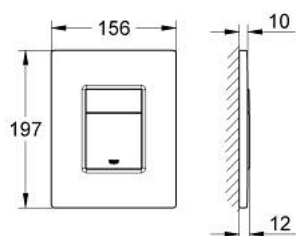

38 732 AL0 SKATE COSMOPOLITAN НАКЛАДНА ПАНЕЛЬ ЗМИВУ

ОПИС ПРОДУКТУ

- Колір: графіт темний матовий
- 2 режими змиву: подвійний і старт/стоп
- для пневматичного змивного клапана AV1
- для вертикального монтажу
- 156 x 197 мм
- із ABS
- покриття GROHE LongLife
- GROHE EcoJoy – технологія неперевершеного потоку при економічному використанні води
- для поєднання Rapid SL зі змивними бачками Uniset GD 2
- для використання із Rapid SLX, будь ласка, замовте ревізійний короб 66 791 000 (продається окремо)

38 732 AL0 SKATE COSMOPOLITAN НАКЛАДНА ПАНЕЛЬ ЗМИВУ

ЗАПАСНІ ЧАСТИНИ, березня 2015 – зараз

1: Верхня пластина з натискною кнопкою (Артикул запчастини 42371AL0)

2: Гвинт (Артикул запчастини 6636200M)

3: Монтажна рама (Артикул запчастини 43207000)