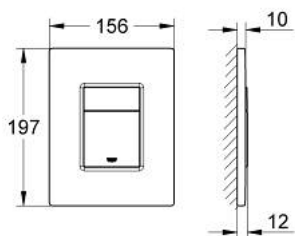

38 732 AL0 SKATE COSMOPOLITAN НАКЛАДНА ПАНЕЛЬ ЗМИВУ

ОПИС ПРОДУКТУ

- Колір: графіт темний матовий
- 2 режими змиву: подвійний і старт/стоп
- для пневматичного змивного клапана AV1
- для вертикального монтажу
- 156 x 197 мм
- із ABS
- покриття GROHE LongLife
- для поєднання Rapid SL зі змивними бачками Uniset GD 2
- для використання із Rapid SLX, будь ласка, замовте ревізійний короб 66 791 000 (продається окремо)

38 732 AL0 SKATE COSMOPOLITAN НАКЛАДНА ПАНЕЛЬ ЗМИВУ

ЗАПАСНІ ЧАСТИНИ , березня 2015 – зараз

1: Верхня пластина з натисною кнопкою (Артикул запчастини 42371AL0)

2: Гвинт (Артикул запчастини 6636200M)

3: Монтажна рама (Артикул запчастини 43207000)