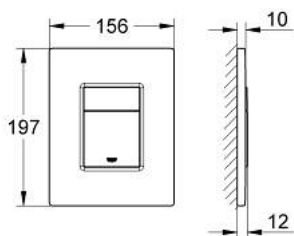

38 732 DL0 SKATE COSMOPOLITAN НАКЛАДНА ПАНЕЛЬ ЗМИВУ

ОПИС ПРОДУКТУ

- Колір: теплий захід сонця матовий
- 2 режими змиву: подвійний і старт/стоп
- для пневматичного змивного клапана AV1
- для вертикального монтажу
- 156 x 197 мм
- із ABS
- покриття GROHE LongLife
- для поєднання Rapid SL зі змивними бачками Uniset GD 2
- для використання із Rapid SLX, будь ласка, замовте ревізійний короб 66 791 000 (продається окремо)

38 732 DL0 SKATE COSMOPOLITAN НАКЛАДНА ПАНЕЛЬ ЗМИВУ

ЗАПАСНІ ЧАСТИНИ , листопада 2016 – зараз

1: Верхня пластина з натискною кнопкою (Артикул запчастини 42371DL0)

2: Гвинт (Артикул запчастини 6636200M)

3: Монтажна рама (Артикул запчастини 43207000)