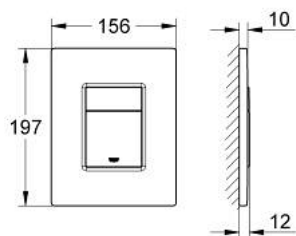

38 732 DL0 SKATE COSMOPOLITAN НАКЛАДНА ПАНЕЛЬ ЗМИВУ

ОПИС ПРОДУКТУ

- Колір: теплий захід сонця матовий
- 2 режими змиву: подвійний і старт/стоп
- для пневматичного змивного клапана AV1
- для вертикального монтажу
- 156 x 197 мм
- із ABS
- покриття GROHE LongLife
- GROHE EcoJoy – технологія неперевершеного потоку при економічному використанні води
- для поєднання Rapid SL зі змивними бачками Uniset GD 2
- для використання із Rapid SLX, будь ласка, замовте ревізійний короб 66 791 000 (продається окремо)

38 732 DL0 SKATE COSMOPOLITAN НАКЛАДНА ПАНЕЛЬ ЗМИВУ

ЗАПАСНІ ЧАСТИНИ , листопада 2016 – зараз

1: Верхня пластина з натискною кнопкою (Артикул запчастини 42371DL0)

2: Гвинт (Артикул запчастини 6636200M)

3: Монтажна рама (Артикул запчастини 43207000)