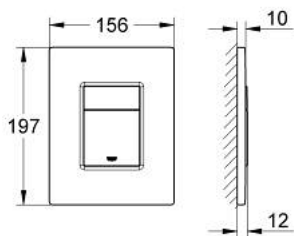

38 732 KF0 SKATE COSMOPOLITAN НАКЛАДНА ПАНЕЛЬ ЗМИВУ

ОПИС ПРОДУКТУ

- Колір: фантомний чорний
- 2 режими змиву: подвійний і старт/стоп
- для пневматичного змивного клапана AV1
- для вертикального і горизонтального монтажу
- 156 x 197 мм
- із ABS
- GROHE EcoJoy – технологія неперевершеного потоку при економному використанні води
- для поєднання Rapid SL зі змивними бачками Uniset GD 2
- для використання із Rapid SLX, будь ласка, замовте ревізійний короб 66 791 000 (продається окремо)