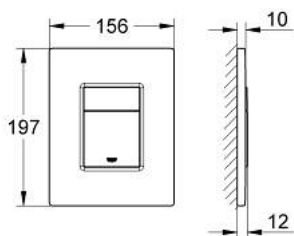

## 38 732 SD0 SKATE COSMOPOLITAN НАКЛАДНА ПАНЕЛЬ ІЗ НЕРЖАВІЮЧОЇ СТАЛІ

### ОПИС ПРОДУКТУ

- Колір: нержавіюча сталь
- 2 режими змиву: подвійний і старт/стоп
- для пневматичного змивного клапана AV1
- для вертикального монтажу
- 156 x 197 мм
- пластикова кріпильна рамка
- кріплення прихованого монтажу
- не підходить для GROHE Fresh
- покриття GROHE LongLife
- GROHE EcoJoy – технологія неперевершеного потоку при економному використанні води
- для поєднання Rapid SL зі змивними бачками Uniset GD 2
- для використання із Rapid SLX, будь ласка, замовте ревізійний короб 66 791 000 (продається окремо)

## 38 732 SD0 SKATE COSMOPOLITAN НАКЛАДНА ПАНЕЛЬ ІЗ НЕРЖАВІЮЧОЇ СТАЛІ

**ЗАПАСНІ ЧАСТИНИ** , лютого 2010 – зараз

1: Верхня пластина з натискною кнопкою (Артикул запчастини 42371SD0)

2: Гвинт (Артикул запчастини 6636200M)