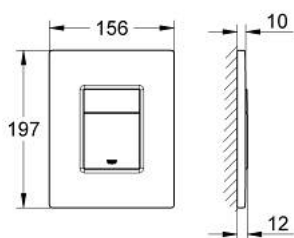

38 732 SD0 SKATE COSMOPOLITAN НАКЛАДНА ПАНЕЛЬ ІЗ НЕРЖАВІЮЧОЇ СТАЛІ

ОПИС ПРОДУКТУ

- Колір: нержавіюча сталь
- 2 режими змиву: подвійний і старт/стоп
- для пневматичного змивного клапана AV1
- для вертикального монтажу
- 156 x 197 мм
- пластикова кріпильна рамка
- кріплення прихованого монтажу
- не підходить для GROHE Fresh
- покриття GROHE LongLife
- для поєднання Rapid SL зі змивними бачками Uniset GD 2
- для використання із Rapid SLX, будь ласка, замовте ревізійний короб 66 791 000 (продається окремо)

38 732 SD0 SKATE COSMOPOLITAN НАКЛАДНА ПАНЕЛЬ ІЗ НЕРЖАВІЮЧОЇ СТАЛІ

ЗАПАСНІ ЧАСТИНИ , лютого 2010 – зараз

1: Верхня пластина з натискною кнопкою (Артикул запчастини 42371SD0)

2: Гвинт (Артикул запчастини 6636200M)