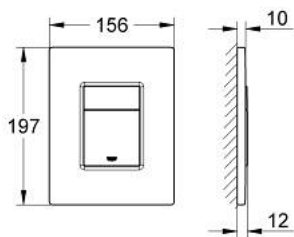

38 732 SH0 SKATE COSMOPOLITAN НАКЛАДНА ПАНЕЛЬ ЗМИВУ

ОПИС ПРОДУКТУ

- Колір: альпійський білий
- 2 режими змиву: подвійний і старт/стоп
- для пневматичного змивного клапана AV1
- для вертикального і горизонтального монтажу
- 156 x 197 мм
- із ABS
- покриття GROHE LongLife
- GROHE EcoJoy – технологія неперевершеного потоку при економічному використанні води
- для поєднання Rapid SL зі змивними бачками Uniset GD 2
- для використання із Rapid SLX, будь ласка, замовте ревізійний короб 66 791 000 (продається окремо)

38 732 SH0 SKATE COSMOPOLITAN НАКЛАДНА ПАНЕЛЬ ЗМИВУ

ЗАПАСНІ ЧАСТИНИ , лютого 2010 – зараз

1: Верхня пластина з натисною кнопкою (Артикул запчастини 42371SH0)

2: Гвинт (Артикул запчастини 6636200M)

3: Монтажна рама (Артикул запчастини 43207000)