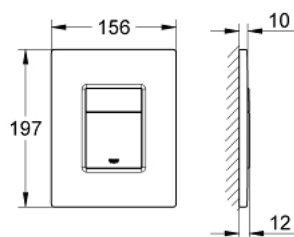

38 755 KV0 SKATE COSMOPOLITAN МУЛЯЖ

ОПИС ПРОДУКТУ

- Колір: чорний глянець
- для панелі змиву
- Skate Cosmopolitan (38 732)
- 156 x 197 мм
- із ABS
- GROHE LongLife поверхня