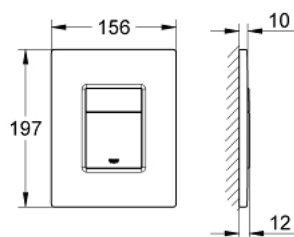

38 755 P00 SKATE COSMOPOLITAN МУЛЯЖ

ОПИС ПРОДУКТУ

- Колір: матовий хром
- для панелі змиву
- Skate Cosmopolitan (38 732)
- 156 x 197 мм
- із ABS
- покриття GROHE LongLife