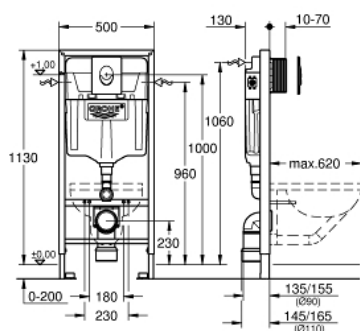

38 763 001 RAPID SL КОМПЛЕКТ 2-В-1 ДЛЯ УНІТАЗУ, МОНТАЖНА ВИСОТА 1,13 М

ОПИС ПРОДУКТУ

- Колір: хром
- змивний бачок GD 2
- складається із:
 - Rapid SL для унітазу (38 528 001)
 - панель змиву Skate Air, хром, вертикальна інсталяція (38 505 000)