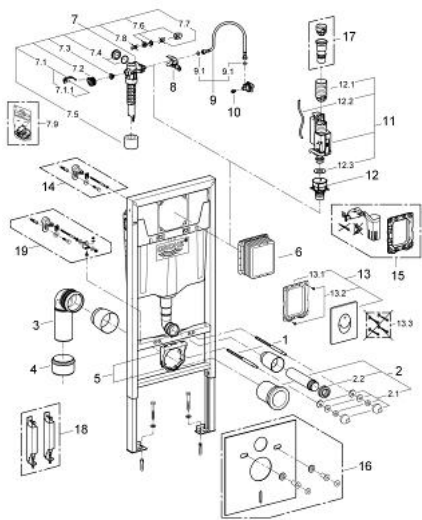

38 763 001 RAPID SL КОМПЛЕКТ 2-В-1 ДЛЯ УНІТАЗУ, МОНТАЖНА ВИСОТА 1,13 М

ЗАПАСНІ ЧАСТИНИ , березня 2013 – зараз

- 1: Різбовий болт (Артикул запчастини 4276400М)
- 2: Впускний і змивний гарнітури для унітазу (Артикул запчастини 37311K00)
- 2.1: Кріплення умивальника (Артикул запчастини 43511SH0)
- 2.2: З'єднувач (Артикул запчастини 37119000)
- 3: PP-випускне коліно Ø 90 мм (Артикул запчастини 42327000)
- 4: Перехідник (Артикул запчастини 42242000)
- 5: Опора для вигину виходу (Артикул запчастини 42243000)
- 6: Ревізійний короб (Артикул запчастини 66791000)
- 7: Клапан наповнення (Артикул запчастини 37095000)
- 7.1: Важіль (Артикул запчастини 43734000)
- 7.1.1: Ущільнювач (Артикул запчастини 4377000М)
- 7.2: Головка клапана (Артикул запчастини 43536000)
- 7.3: Мембрана (Артикул запчастини 4375800М)
- 7.4: Кришка, що загвинчується (Артикул запчастини 43735000)
- 7.5: Клапан поплавковий, 5 шт. (Артикул запчастини 4379100М)
- 7.6: Комплект ущільнювачів (Артикул запчастини 43722000)*
- 8: Опорний пристрій (Артикул запчастини 42246000)
- 9: З'єднувальний шланг (Артикул запчастини 42233000)
- 9.1: Ущільнювальна шайба (Артикул запчастини 0319100М)
- 10: Головка (Артикул запчастини 42385000)
- 11: Змивний клапан подвійного змиву AV1 (Артикул запчастини 42320000)
- 11.1: Подовжувач для переливної труби (Артикул запчастини 42313000)
- 11.2: Пневматичний шланг (Артикул запчастини 42319000)
- 11.3: Ущільнювач (Артикул запчастини 42310000)
- 12: Сідло клапана для GD2 (Артикул запчастини 42315000)
- 13: Накладна панель змиву (Артикул запчастини 38505000)
- 13.1: Гвинт (Артикул запчастини 6636200М)
- 13.2: Монтажна рама (Артикул запчастини 43207000)
- 13.3: Комплект кріплень (Артикул запчастини 4308500М)*
- 13.4: Комплект кріплень (Артикул запчастини 4215800М)*
- 14: Настінні куточки (Артикул запчастини 3855800М)*
- 15: Набір для переоснащення (Артикул запчастини 38796000)*
- 16: Комплект для звукоізоляції (Артикул запчастини 37131000)*
- 17: 4.5 л адаптер для GD2 (Артикул запчастини 42333000)*
- 18: Аксесуари (Артикул запчастини 38779000)*
- 19: Настінні кронштейни Xtra, гнучке розміщення (Артикул запчастини 38733000)*