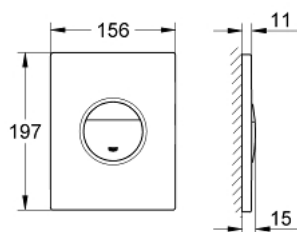

38 765 000 NOVA COSMOPOLITAN НАКЛАДНА ПАНЕЛЬ ЗМИВУ

ОПИС ПРОДУКТУ

- Колір: хром
- 2 режими змиву: подвійний і старт/стоп
- для пневматичного змивного клапана AV1
- для вертикального і горизонтального монтажу
- 156 x 197 мм
- із ABS
- GROHE LongLife поверхня
- GROHE EcoJoy – технологія неперевершеного потоку при економічному використанні води
- для поєднання Rapid SL зі змивними бачками Uniset GD 2
- для використання із Rapid SLX, будь ласка, замовте ревізійний короб 66 791 000 (продається окремо)

38 765 000 NOVA COSMOPOLITAN НАКЛАДНА ПАНЕЛЬ ЗМИВУ

ЗАПАСНІ ЧАСТИНИ, травня 2010 – зараз

1: Гвинт (Артикул запчастини 6636200M)

2: Монтажна рама (Артикул запчастини 43207000)

3: Верхня пластина з натискною кнопкою (Артикул запчастини 42375000)