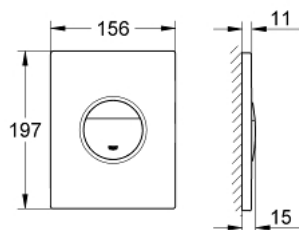

### ОПИС ПРОДУКТУ

- Колір: satin graphite
- 2 режими змиву: подвійний і старт/стоп
- для пневматичного змивного клапана AV1
- для вертикального і горизонтального монтажу
- 156 x 197 мм
- із ABS
- покриття GROHE LongLife
- GROHE EcoJoy – технологія неперевершеного потоку при економічному використанні води
- для поєднання Rapid SL зі змивними бачками Uniset GD 2
- для використання із Rapid SLX, будь ласка, замовте ревізійний короб 66 791 000 (продається окремо)