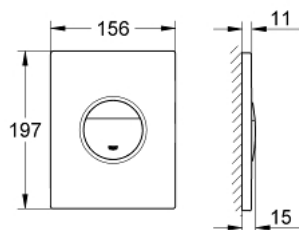

38 765 MS0 NOVA COSMOPOLITAN НАКЛАДНА ПАНЕЛЬ ЗМИВУ

ОПИС ПРОДУКТУ

- Колір: satin steel
- 2 режими змиву: подвійний і старт/стоп
- для пневматичного змивного клапана AV1
- для вертикального і горизонтального монтажу
- 156 x 197 мм
- із ABS
- покриття GROHE LongLife
- GROHE EcoJoy – технологія неперевершеного потоку при економічному використанні води
- для поєднання Rapid SL зі змивними бачками Uniset GD 2
- для використання із Rapid SLX, будь ласка, замовте ревізійний короб 66 791 000 (продається окремо)

38 765 MS0 NOVA COSMOPOLITAN НАКЛАДНА ПАНЕЛЬ ЗМИВУ

ЗАПАСНІ ЧАСТИНИ , жовтня 2022 – зараз

- 1: Гвинт (Артикул запчастини 6636200M)
- 2: Монтажна рама (Артикул запчастини 43207000)
- 3: top plate w. push button (Артикул запчастини 42375MS0)
- 4: Комплект кріплень (Артикул запчастини 4308500M)*