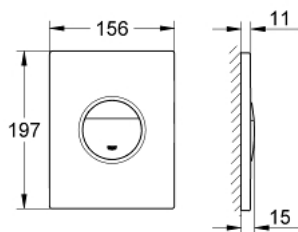

38 765 SH0 NOVA COSMOPOLITAN НАКЛАДНА ПАНЕЛЬ ЗМИВУ

ОПИС ПРОДУКТУ

- Колір: альпійський білий
- 2 режими змиву: подвійний і старт/стоп
- для пневматичного змивного клапана AV1
- для вертикального і горизонтального монтажу
- 156 x 197 мм
- із ABS
- покриття GROHE LongLife
- GROHE EcoJoy – технологія неперевершеного потоку при економічному використанні води
- для поєднання Rapid SL зі змивними бачками Uniset GD 2
- для використання із Rapid SLX, будь ласка, замовте ревізійний короб 66 791 000 (продається окремо)

38 765 SH0 NOVA COSMOPOLITAN НАКЛАДНА ПАНЕЛЬ ЗМИВУ

ЗАПАСНІ ЧАСТИНИ , травня 2010 – зараз

1: Гвинт (Артикул запчастини 6636200M)

2: Монтажна рама (Артикул запчастини 43207000)

3: Верхня пластина з натискною кнопкою (Артикул запчастини 42375SH0)