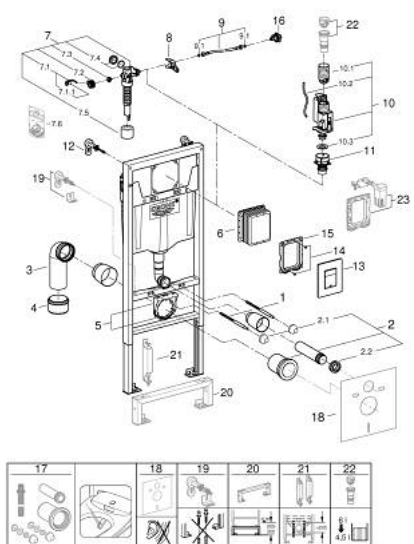

38 772 001 RAPID SL 3-B-1 КОМПЛЕКТ ДЛЯ УНІТАЗУ, 1.13 М ВИСОТА ІНСТАЛЯЦІЇ

ЗАПАСНІ ЧАСТИНИ , жовтня 2021 – зараз

1. 1: Різьбовий болт (Артикул запчастини 4276400M)
2. 2: Впускний і змивний гарнітури для унітазу (Артикул запчастини 37311K00)
- 2.1: Кріплення умивальника (Артикул запчастини 43511SH0)
- 2.2: З'єднувач (Артикул запчастини 37119000)
5. 3: PP-випускне коліно Ø 90 мм (Артикул запчастини 42327000)
6. 4: Перехідник (Артикул запчастини 42242000)
7. 5: Опора для вигину виходу (Артикул запчастини 42243000)
8. 6: Ревізійний короб (Артикул запчастини 66791000)
9. 7: Клапан наповнення (Артикул запчастини 37095000)
- 7.1: Важіль (Артикул запчастини 43734000)
- 7.1.1: Ущільнювач (Артикул запчастини 4377000M)
- 7.2: Головка клапана (Артикул запчастини 43536000)
- 7.3: Мембрана (Артикул запчастини 4375800M)
- 7.4: Кришка, що загвинчується (Артикул запчастини 43735000)
- 7.5: Клапан поплавковий, 5 шт. (Артикул запчастини 4379100M)
- 7.6: Комплект ущільнювачів (Артикул запчастини 43722000)*
17. 8: Опорний пристрій (Артикул запчастини 42246000)
18. 9: З'єднувальний шланг (Артикул запчастини 42233000)
- 9.1: Ущільнювальна шайба (Артикул запчастини 0319100M)
20. 10: Змивний клапан подвійного змиву AV1 (Артикул запчастини 42320000)
- 10.1: Подовжувач для переливної труби (Артикул запчастини 42313000)
- 10.2: Пневматичний шланг (Артикул запчастини 42319000)
- 10.3: Ущільнювач (Артикул запчастини 42310000)
24. 11: Сідло клапана для GD2 (Артикул запчастини 42315000)
25. 12: Настінні куточки (Артикул запчастини 3855800M)
26. 13: Верхня пластина з натискною кнопкою (Артикул запчастини 42371000)
27. 14: Гвинт (Артикул запчастини 6636200M)
28. 15: Монтажна рама (Артикул запчастини 43207000)
29. 16: Підключення до водопроводу (Артикул запчастини 48561000)
30. 17: Комплект для дооснащення унітазів-біде Sensia Arena та IGS (Артикул запчастини 40899000)*
31. 18: Комплект для звукоізоляції (Артикул запчастини 37131000)*
32. 19: Настінні кронштейни Xtra, гнучке розміщення (Артикул запчастини 38733000)*
33. 20: Подовжувач (Артикул запчастини 38629000)*
34. 21: Аксесуари (Артикул запчастини 38779000)*
35. 22: 4.5 л адаптер для GD2 (Артикул запчастини 42333000)*
36. 23: Набір для переоснащення (Артикул запчастини 38796000)*