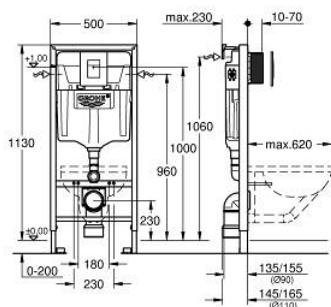

38 772 001 RAPID SL 3-B-1 КОМПЛЕКТ ДЛЯ УНІТАЗУ, 1.13 М ВИСОТА ІНСТАЛЯЦІЇ

ОПИС ПРОДУКТУ

- Колір: хром
- змивний бачок GD 2
- складається із:
 - Rapid SL для унітазу (38 528 001)
 - панель змиву Skate Cosmopolitan, хром (38 732 000)
 - настінні куточки (38 558 00M)