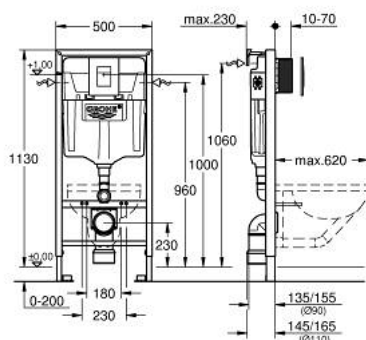

## 38 772 SH0 RAPID SL 3-B-1 КОМПЛЕКТ ДЛЯ УНІТАЗУ, 1.13 М ВИСОТА ІНСТАЛЯЦІЇ

### ОПИС ПРОДУКТУ

- Колір: альпійський білий
- змивний бачок GD 2
- складається із:
  - Rapid SL для унітазу (38 528 001)
  - панель змиву Skate Cosmopolitan, альпійський білий (38 732 SH0)
  - настінні куточки (38 558 00M)