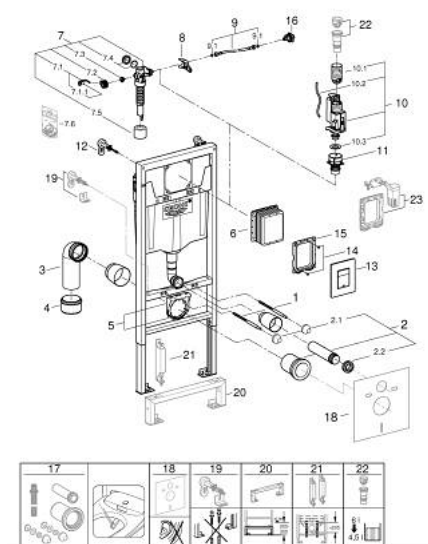

## 38 772 SH0 RAPID SL 3-B-1 КОМПЛЕКТ ДЛЯ УНІТАЗУ, 1.13 М ВИСОТА ІНСТАЛЯЦІЇ

### ОПИС ПРОДУКТУ

- Колір: альпійський білий
- змивний бачок GD 2
- складається із:
  - Rapid SL для унітазу (38 528 001)
  - панель змиву Skate Cosmopolitan, альпійський білий (38 732 SH0)
  - настінні куточки (38 558 00M)