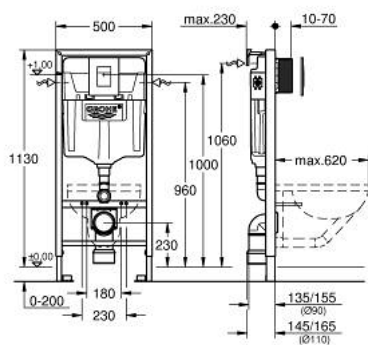

38 775 001 RAPID SL КОМПЛЕКТ ДЛЯ УНІТАЗУ 4-В-1, МОНТАЖНА ВИСОТА 1,13 М

ОПИС ПРОДУКТУ

- Колір: хром
- змивний бачок GD 2
- складається із:
 - Rapid SL для унітазу (38 528 001)
 - панель змиву Skate Cosmopolitan, хром (38 732 000)
 - настінні куточки (38 558 00M)
 - із звукоізоляційним комплектом (37 131 000)