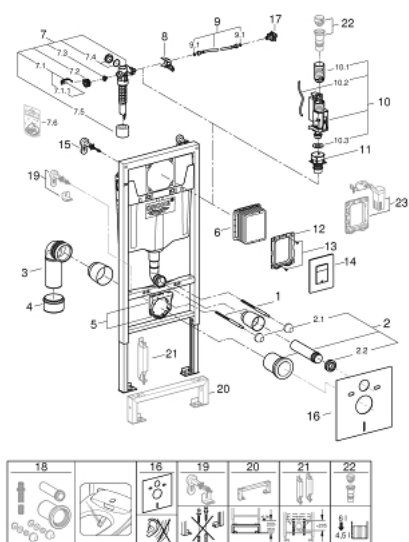

38 775 001 RAPID SL КОМПЛЕКТ ДЛЯ УНІТАЗУ 4-В-1, МОНТАЖНА ВИСОТА 1,13 М

ЗАПАСНІ ЧАСТИНИ , жовтня 2021 – зараз

1. 1: Різьбовий болт (Артикул запчастини 4276400М)
2. 2: Впускний і змивний гарнітури для унітазу (Артикул запчастини 37311К00)
- 2.1: Кріплення умивальника (Артикул запчастини 43511SH0)
- 2.2: З'єднувач (Артикул запчастини 37119000)
5. 3: PP-випускне коліно Ø 90 мм (Артикул запчастини 42327000)
6. 4: Перехідник (Артикул запчастини 42242000)
7. 5: Опора для вигину виходу (Артикул запчастини 42243000)
8. 6: Ревізійний короб (Артикул запчастини 66791000)
9. 7: Клапан наповнення (Артикул запчастини 37095000)
- 7.1: Важіль (Артикул запчастини 43734000)
- 7.1.1: Ущільнювач (Артикул запчастини 4377000М)
- 7.2: Головка клапана (Артикул запчастини 43536000)
- 7.3: Мембрана (Артикул запчастини 4375800М)
- 7.4: Кришка, що загвинчується (Артикул запчастини 43735000)
- 7.5: Клапан поплавковий, 5 шт. (Артикул запчастини 4379100М)
- 7.6: Комплект ущільнювачів (Артикул запчастини 43722000)*
17. 8: Опорний пристрій (Артикул запчастини 42246000)
18. 9: З'єднувальний шланг (Артикул запчастини 42233000)
- 9.1: Ущільнювальна шайба (Артикул запчастини 0319100М)
20. 10: Змивний клапан подвійного змиву AV1 (Артикул запчастини 42320000)
- 10.1: Подовжувач для переливної труби (Артикул запчастини 42313000)
- 10.2: Пневматичний шланг (Артикул запчастини 42319000)
- 10.3: Ущільнювач (Артикул запчастини 42310000)
24. 11: Сідло клапана для GD2 (Артикул запчастини 42315000)
25. 12: Монтажна рама (Артикул запчастини 43207000)
26. 13: Гвинт (Артикул запчастини 6636200М)
27. 14: Верхня пластина з натискною кнопкою (Артикул запчастини 42371000)
28. 15: Настінні куточки (Артикул запчастини 3855800М)
29. 16: Комплект для звукоізоляції (Артикул запчастини 37131000)
30. 17: Підключення до водопроводу (Артикул запчастини 48561000)
31. 18: Комплект для дооснащення унітазів-біде Sensia Arena та IGS (Артикул запчастини 40899000)*
32. 19: Настінні кронштейни Xtra, гнучке розміщення (Артикул запчастини 38733000)*
33. 20: Подовжувач (Артикул запчастини 38629000)*
34. 21: Аксесуари (Артикул запчастини 38779000)*
35. 22: 4.5 л адаптер для GD2 (Артикул запчастини 42333000)*
36. 23: Набір для переоснащення (Артикул запчастини 38796000)*