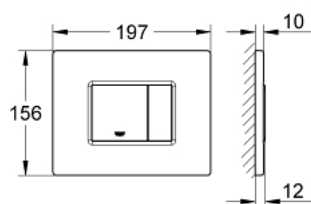

38 776 SD0 SKATE COSMOPOLITAN НАКЛАДНА ПАНЕЛЬ ІЗ НЕРЖАВІЮЧОЇ СТАЛІ

ОПИС ПРОДУКТУ

- Колір: нержавіюча сталь
- 2 режими змиву: подвійний і старт/стоп
- для пневматичного змивного клапана
- горизонтальний монтаж
- 156 x 197 мм
- пластикова кріпильна рамка
- кріплення прихованого монтажу
- не підходить для GROHE Fresh
- для поєднання Rapid SL зі змивними бачками Uniset GD 2
- для використання із Rapid SLX, будь ласка, замовте ревізійний короб 66 791 000 (продається окремо)

38 776 SD0 SKATE COSMOPOLITAN НАКЛАДНА ПАНЕЛЬ ІЗ НЕРЖАВІЮЧОЇ СТАЛІ

ЗАПАСНІ ЧАСТИНИ, січня 2008 – зараз

1: Верхня пластина з натискною кнопкою (Артикул запчастини 42374SD0)

2: Гвинт (Артикул запчастини 6636200M)