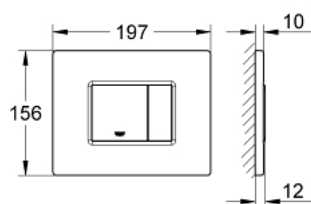

## 38 776 SD0 SKATE COSMOPOLITAN НАКЛАДНА ПАНЕЛЬ ІЗ НЕРЖАВІЮЧОЇ СТАЛІ

### ОПИС ПРОДУКТУ

- Колір: нержавіюча сталь
- 2 режими змиву: подвійний і старт/стоп
- для пневматичного змивного клапана
- горизонтальний монтаж
- 156 x 197 мм
- пластикова кріпильна рамка
- кріплення прихованого монтажу
- не підходить для GROHE Fresh
- GROHE EcoJoy – технологія неперевершеного потоку при економному використанні води
- для поєднання Rapid SL зі змивними бачками Uniset GD 2
- для використання із Rapid SLX, будь ласка, замовте ревізійний короб 66 791 000 (продається окремо)

## 38 776 SD0 SKATE COSMOPOLITAN НАКЛАДНА ПАНЕЛЬ ІЗ НЕРЖАВІЮЧОЇ СТАЛІ

**ЗАПАСНІ ЧАСТИНИ**, січня 2008 – зараз

1: Верхня пластина з натискною кнопкою (Артикул запчастини 42374SD0)

2: Гвинт (Артикул запчастини 6636200M)