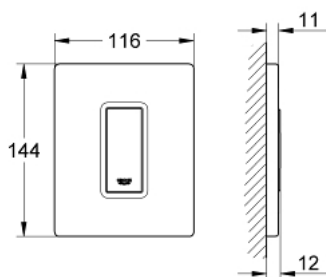

38 784 000 SKATE COSMOPOLITAN НАКЛАДНА ПАНЕЛЬ КЕРУВАННЯ

ОПИС ПРОДУКТУ

- Колір: хром
- панель змиву із ручним керуванням для пісуару
- комплект для повного монтажу:
- для Rapido U або Rapido UMB
- 116 x 144 мм
- механічний функціональний картридж
- мінімальний тиск 0,5 бара
- максимальний робочий тиск 6 барів
- регулюється в межах 1.0 - 6.0 л
- низький рівень шуму (група II відповідно до Німецької специфікації рівня шуму)
- GROHE LongLife поверхня

38 784 000 SKATE COSMOPOLITAN НАКЛАДНА ПАНЕЛЬ КЕРУВАННЯ

ЗАПАСНІ ЧАСТИНИ , березня 2012 – зараз

- 1: Верхня пластина з натискною кнопкою (Артикул запчастини 42377000)
- 2: Гвинт (Артикул запчастини 6636200М)
- 3: Монтажна рама (Артикул запчастини 66845000)
- 4: Картридж (Артикул запчастини 42354000)
- 4.1: Комплект ущільнювачів (Артикул запчастини 4271500М)
- 4.2: Кільця (Артикул запчастини 4282000М)