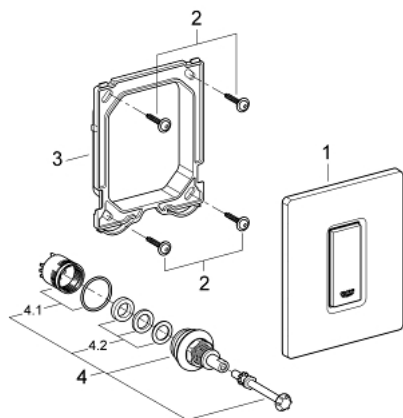

38 784 000 SKATE COSMOPOLITAN НАКЛАДНА ПАНЕЛЬ КЕРУВАННЯ

ОПИС ПРОДУКТУ

- Колір: хром
- панель змиву із ручним керуванням для пісуару
- комплект для повного монтажу:
- для Rapido U або Rapido UMB
- 116 x 144 мм
- механічний функціональний картридж
- мінімальний тиск 0,5 бара
- максимальний робочий тиск 6 барів
- регулюється в межах 1.0 - 6.0 л
- низький рівень шуму (група II відповідно до Німецької специфікації рівня шуму)
- GROHE LongLife поверхня

38 784 000 SKATE COSMOPOLITAN НАКЛАДНА ПАНЕЛЬ КЕРУВАННЯ

ЗАПАСНІ ЧАСТИНИ , березня 2012 – зараз

- 1: Верхня пластина з натискною кнопкою (Артикул запчастини 42377000)
- 2: Гвинт (Артикул запчастини 6636200М)
- 3: Монтажна рама (Артикул запчастини 66845000)
- 4: Картридж (Артикул запчастини 42354000)
- 4.1: Комплект ущільнювачів (Артикул запчастини 4271500М)
- 4.2: Кільця (Артикул запчастини 4282000М)