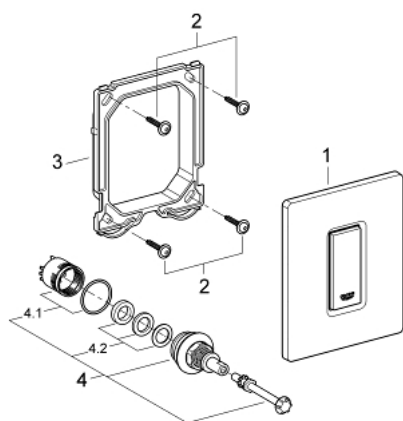

## 38 784 P00 SKATE COSMOPOLITAN НАКЛАДНА ПАНЕЛЬ КЕРУВАННЯ

### ОПИС ПРОДУКТУ

- Колір: матовий хром
- панель змиву із ручним керуванням для пісуару
- комплект для повного монтажу:
- для Rapido U або Rapido UMB
- 116 x 144 мм
- механічний функціональний картридж
- мінімальний тиск 0,5 бара
- максимальний робочий тиск 6 барів
- регулюється в межах 1.0 - 6.0 л
- низький рівень шуму (група II відповідно до Німецької специфікації рівня шуму)
- покриття GROHE LongLife

### ЗАПАСНІ ЧАСТИНИ , березня 2012 – зараз

- 1: Верхня пластина з натискною кнопкою (Артикул запчастини 42377P00)
- 2: Гвинт (Артикул запчастини 6636200M)
- 3: Монтажна рама (Артикул запчастини 66845000)
- 4: Картридж (Артикул запчастини 42354000)
- 4.1: Комплект ущільнювачів (Артикул запчастини 4271500M)
- 4.2: Кільця (Артикул запчастини 4282000M)