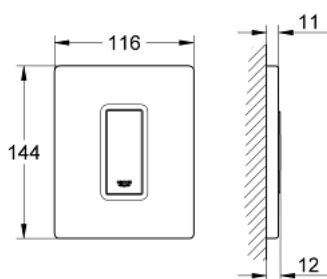

## 38 784 P00 SKATE COSMOPOLITAN НАКЛАДНА ПАНЕЛЬ КЕРУВАННЯ

### ОПИС ПРОДУКТУ

- Колір: матовий хром
- панель змиву із ручним керуванням для пісуару
- комплект для повного монтажу:
- для Rapido U або Rapido UMB
- 116 x 144 мм
- механічний функціональний картридж
- мінімальний тиск 0,5 бара
- максимальний робочий тиск 6 барів
- регулюється в межах 1.0 - 6.0 л
- низький рівень шуму (група II відповідно до Німецької специфікації рівня шуму)
- покриття GROHE LongLife